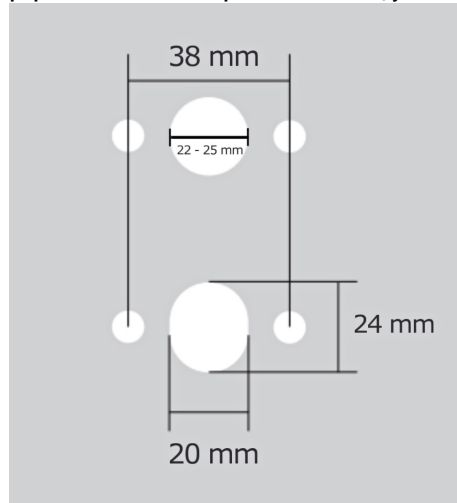

WC - s WC kličkou

[prohlášení o shodě](#)

[\(vysvětlení klasifikační tabulky\)](#)

rozměr rozety pod kliku / BB / WC: 52 x 37 x 11 mm

rozměr rozety PZ: 52 x 52 x 11 mm

příprava dveřního křídla pro nízkou rozetu (tj. mimo spodní rozety PZ):