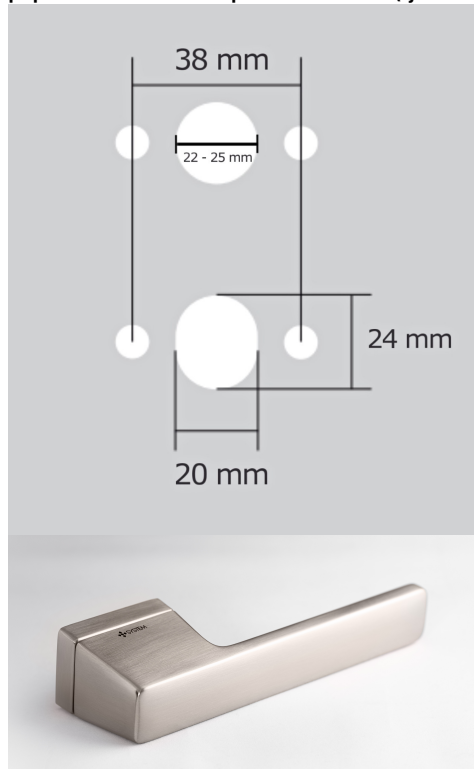

Povrch:

A-SAT - mosaz matná

CM - čierny mat

NI-SAT-MAT - nikel satin matný

Provedení:

BSR - bez spodní rozety

BB - na obyčejný klíč

PZ - na cylindrickou vložku (např. FAB)

WC - s WC klíčkou

[prohlášení o shodě](#)

[\(vysvětlení klasifikační tabulky\)](#)

rozměr rozety pod kliku / BB / WC: 52 x 37 x 11 mm

rozměr rozety PZ: 52 x 52 x 11 mm

příprava dveřního křídla pro nízkou rozetu (tj. mimo spodní rozety PZ):