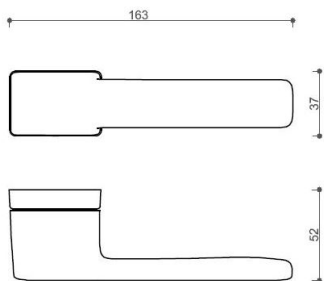

Povrch:

A-SAT - mosaz matná

CM - čierny mat

NI-SAT-MAT - nikel satin matný

Provedení:

BSR - bez spodní rozety

BB - na obyčejný klíč

PZ - na cylindrickou vložku (např. FAB)

WC - s WC kličkou

[prohlášení o shodě](#)

[\(vysvětlení klasifikační tabulky\)](#)

rozměr rozety pod kliku / BB / WC: 52 x 37 x 11 mm

rozměr rozety PZ: 52 x 52 x 11 mm

příprava dveřního křídla pro nízku rozetu (tj. mimo spodní rozety PZ):