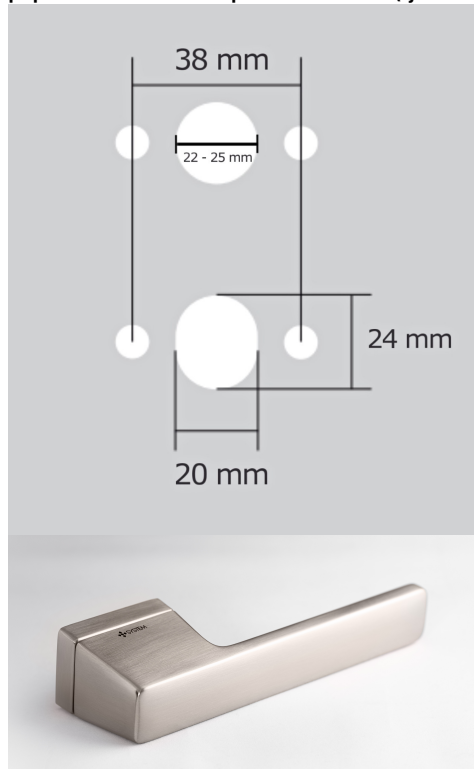

Povrch:

A-SAT - mosaz matná

CM - čierny mat

NI-SAT-MAT - nikel satin matný

Provedení:

BSR - bez spodní rozety

BB - na obyčejný klíč

PZ - na cylindrickou vložku (např. FAB)

WC - s WC kličkou

[prohlášení o shodě](#)

[\(vysvětlení klasifikační tabulky\)](#)

rozměr rozety pod kliku / BB / WC: 52 x 37 x 11 mm

rozměr rozety PZ: 52 x 52 x 11 mm

příprava dveřního křídla pro nízku rozetu (tj. mimo spodní rozety PZ):