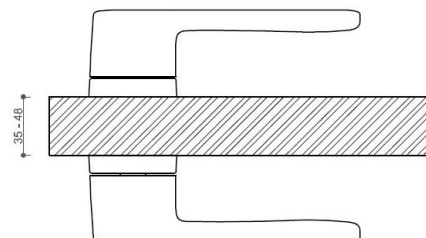

Povrch:

A-SAT - mosaz matná

CM - černý mat

NI-SAT-MAT - nikel satín matný

Provedení:

BSR - bez spodní rozety

BB - na obyčejný klíč

PZ - na cylindrickou vložku (např. FAB)

WC - s WC kličkou

[prohlášení o shodě](#)

[\(vysvětlení klasifikační tabulky\)](#)

rozměr rozety pod kliku / BB / WC: 52 x 37 x 11 mm

rozměr rozety PZ: 52 x 52 x 11 mm

příprava dveřního křídla pro nízkou rozetu (tj. mimo spodní rozety PZ):