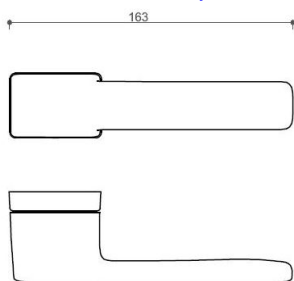

Povrch:

A-SAT - mosaz matná

CM - čierny mat

NI-SAT-MAT - nikel satin matný

Provedení:

BSR - bez spodní rozety

BB - na obyčejný klíč

PZ - na cylindrickou vložku (např. FAB)

WC - s WC klíčkou

[prohlášení o shodě](#)

[\(vysvětlení klasifikační tabulky\)](#)

rozměr rozety pod kliku / BB / WC: 52 x 37 x 11 mm

rozměr rozety PZ: 52 x 52 x 11 mm

příprava dveřního křídla pro nízkou rozetu (tj. mimo spodní rozety PZ):