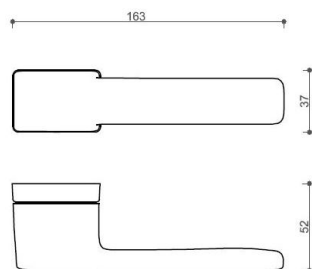

Povrch:

A-SAT - mosaz matná

CM - černý mat

NI-SAT-MAT - nikel satín matný

Provedení:

BSR - bez spodní rozety

BB - na obyčejný klíč

PZ - na cylindrickou vložku (např. FAB)

WC - s WC kličkou

[prohlášení o shodě](#)

[\(vysvětlení klasifikační tabulky\)](#)

rozměr rozety pod kliku / BB / WC: 52 x 37 x 11 mm

rozměr rozety PZ: 52 x 52 x 11 mm

příprava dveřního křídla pro nízkou rozetu (tj. mimo spodní rozety PZ):