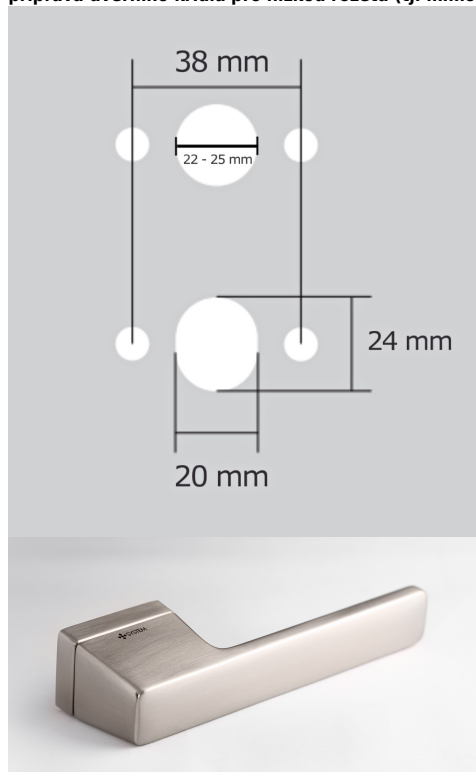

NI-SAT-MAT - nikel satin matný

Provedení:

BSR - bez spodní rozety

BB - na obyčejný klíč

PZ - na cylindrickou vložku (např. FAB)

WC - s WC klíčkou

[prohlášení o shodě](#)

[\(vysvětlení klasifikační tabulky\)](#)

rozměr rozety pod kliku / BB / WC: 52 x 37 x 11 mm

rozměr rozety PZ: 52 x 52 x 11 mm

příprava dveřního křídla pro nízkou rozetu (tj. mimo spodní rozety PZ):

Dostupnosť na hlavnom sklade:
Dostupné množstvo u dodávateľa: