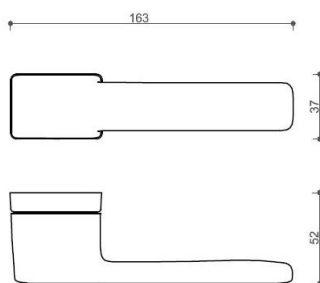

Povrch:

A-SAT - mosaz matná

CM - čierny mat

NI-SAT-MAT - nikel satin matný

Provedení:

BSR - bez spodní rozety

BB - na obyčejný klíč

PZ - na cylindrickou vložku (např. FAB)

WC - s WC klíčkou

[prohlášení o shodě](#)

[\(vysvětlení klasifikační tabulky\)](#)

rozměr rozety pod kliku / BB / WC: 52 x 37 x 11 mm

rozměr rozety PZ: 52 x 52 x 11 mm

příprava dveřního křídla pro nízkou rozetu (tj. mimo spodní rozety PZ):

» DVERNÉ KOVANIA » INTERIÉROVÉ » Rozetové hranaté

Parametry

Značka	TWIN
Farba	Černá