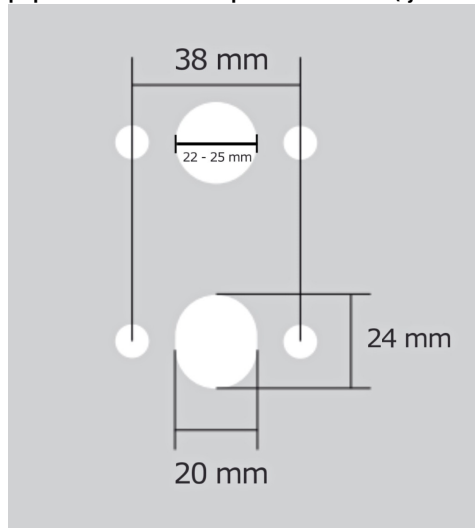

WC - s WC klíčkou

[prohlášení o shodě](#)

[\(vysvětlení klasifikační tabulky\)](#)

rozměr rozety pod kliku / BB / WC: 52 x 37 x 11 mm

rozměr rozety PZ: 52 x 52 x 11 mm

příprava dveřního křídla pro nízkou rozetu (tj. mimo spodní rozety PZ):