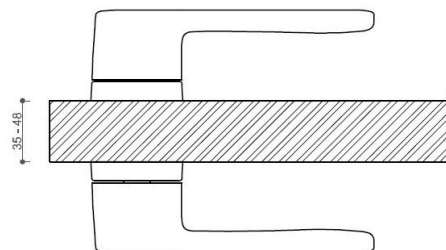

Povrch:

A-SAT - mosaz matná

CM - čierny mat

NI-SAT-MAT - nikel satin matný

Provedení:

BSR - bez spodní rozety

BB - na obyčejný klíč

PZ - na cylindrickou vložku (např. FAB)

WC - s WC klíčkou

[prohlášení o shodě](#)

[\(vysvětlení klasifikační tabulky\)](#)

rozměr rozety pod kliku / BB / WC: 52 x 37 x 11 mm

rozměr rozety PZ: 52 x 52 x 11 mm

příprava dveřního křídla pro nízkou rozetu (tj. mimo spodní rozety PZ):