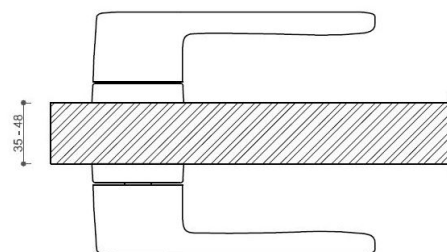

Povrch:

A-SAT - mosaz matná

CM - čierny mat

NI-SAT-MAT - nikel satin matný

Provedení:

BSR - bez spodní rozety

BB - na obyčejný klíč

PZ - na cylindrickou vložku (např. FAB)

WC - s WC kličkou

[prohlášení o shodě](#)

[\(vysvětlení klasifikační tabulky\)](#)

rozměr rozety pod kliku / BB / WC: 52 x 37 x 11 mm

rozměr rozety PZ: 52 x 52 x 11 mm

příprava dveřního křídla pro nízkou rozetu (tj. mimo spodní rozety PZ):