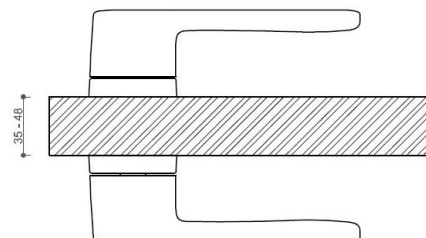

Povrch:

A-SAT - mosaz matná

CM - čierny mat

NI-SAT-MAT - nikl satín matný

Provedení:

BSR - bez spodní rozety

BB - na obyčejný klíč

PZ - na cylindrickou vložku (např. FAB)

WC - s WC kličkou

[prohlášení o shodě](#)

[\(vysvětlení klasifikační tabulky\)](#)

rozměr rozety pod kliku / BB / WC: 52 x 37 x 11 mm

rozměr rozety PZ: 52 x 52 x 11 mm

příprava dveřního křídla pro nízkou rozetu (tj. mimo spodní rozety PZ):

» DVERNÉ KOVANIA » INTERIÉROVÉ » Rozetové hranaté

Parametry

Značka	TWIN
Farba	Satén nikel, stříbrná