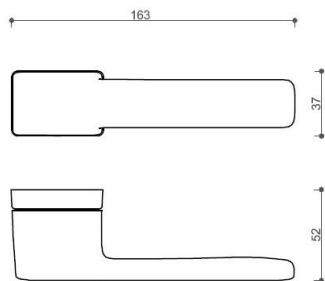

Povrch:

A-SAT - mosaz matná

CM - čierny mat

NI-SAT-MAT - nikel satin matný

Provedení:

BSR - bez spodní rozety

BB - na obyčejný klíč

PZ - na cylindrickou vložku (např. FAB)

WC - s WC klíčkou

[prohlášení o shodě](#)

[\(vysvětlení klasifikační tabulky\)](#)

rozměr rozety pod kliku / BB / WC: 52 x 37 x 11 mm

rozměr rozety PZ: 52 x 52 x 11 mm

příprava dveřního křídla pro nízkou rozetu (tj. mimo spodní rozety PZ):