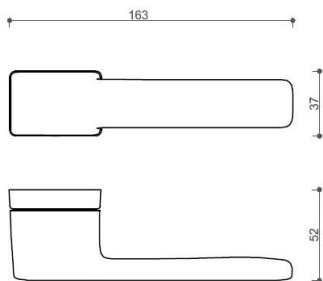

Povrch:

A-SAT - mosaz matná

CM - čierny mat

NI-SAT-MAT - nikel satin matný

Provedení:

BSR - bez spodní rozety

BB - na obyčejný klíč

PZ - na cylindrickou vložku (např. FAB)

WC - s WC kličkou

[prohlášení o shodě](#)

[\(vysvětlení klasifikační tabulky\)](#)

rozměr rozety pod kliku / BB / WC: 52 x 37 x 11 mm

rozměr rozety PZ: 52 x 52 x 11 mm

příprava dveřního křídla pro nízkou rozetu (tj. mimo spodní rozety PZ):