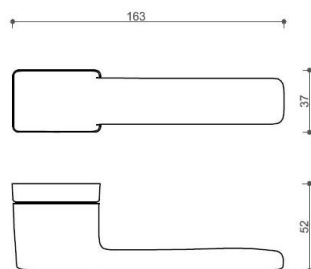

Povrch:

A-SAT - mosaz matná

CM - čierny mat

NI-SAT-MAT - nikl satín matný

Provedení:

BSR - bez spodní rozety

BB - na obyčejný klíč

PZ - na cylindrickou vložku (např. FAB)

WC - s WC kličkou

[prohlášení o shodě](#)

[\(vysvětlení klasifikační tabulky\)](#)

rozměr rozety pod kliku / BB / WC: 52 x 37 x 11 mm

rozměr rozety PZ: 52 x 52 x 11 mm

příprava dveřního křídla pro nízkou rozetu (tj. mimo spodní rozety PZ):

» DVERNÉ KOVANIA » INTERIÉROVÉ » Rozetové hranaté

Parametry

Značka	TWIN
Farba	Satén nikel, stříbrná