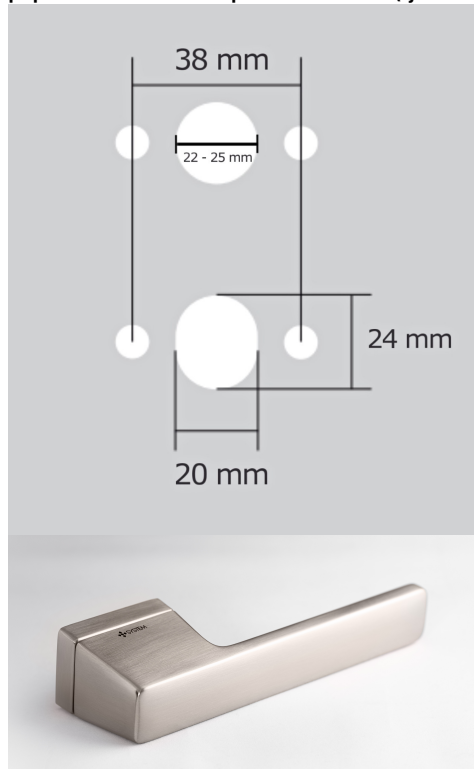

Povrch:

A-SAT - mosaz matná

CM - čierny mat

NI-SAT-MAT - nikel satin matný

Provedení:

BSR - bez spodní rozety

BB - na obyčejný klíč

PZ - na cylindrickou vložku (např. FAB)

WC - s WC klíčkou

[prohlášení o shodě](#)

[\(vysvětlení klasifikační tabulky\)](#)

rozměr rozety pod kliku / BB / WC: 52 x 37 x 11 mm

rozměr rozety PZ: 52 x 52 x 11 mm

příprava dveřního křídla pro nízkou rozetu (tj. mimo spodní rozety PZ):

Dostupnosť na hlavnom sklade:

Dostupné množstvo u dodávateľa:

u dodávateľa

285,00 sd

CORAL HA200 HR rozetové kovanie NI-SAT-MAT- matný nikel

» DVERNÉ KOVANIA » INTERIÉROVÉ » Rozetové hranaté

Parametry

Značka	TWIN
Farba	Satén nikel, stříbrná
