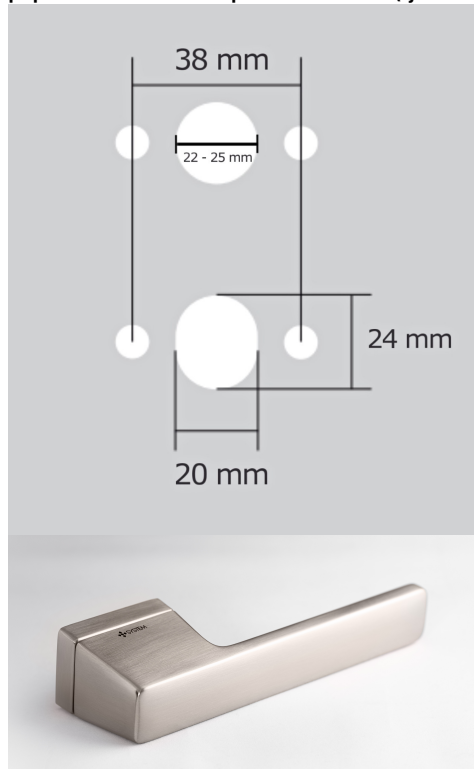

Povrch:

A-SAT - mosaz matná

CM - čierny mat

NI-SAT-MAT - nikel satin matný

Provedení:

BSR - bez spodní rozety

BB - na obyčejný klíč

PZ - na cylindrickou vložku (např. FAB)

WC - s WC kličkou

[prohlášení o shodě](#)

[\(vysvětlení klasifikační tabulky\)](#)

rozměr rozety pod kliku / BB / WC: 52 x 37 x 11 mm

rozměr rozety PZ: 52 x 52 x 11 mm

příprava dveřního křídla pro nízkou rozetu (tj. mimo spodní rozety PZ):