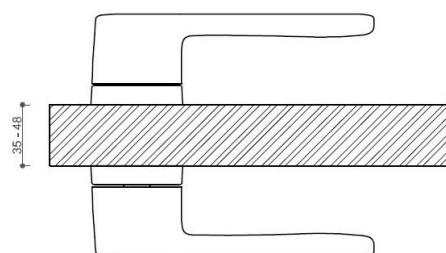

CORAL HA200 HR WC/A-SAT

» DVERNÉ KOVANIA » INTERIÉROVÉ » Rozetové hranaté

Dodávateľské číslo	HS133122
Značka	TWIN
Kód produktu	03800-8005

Povrch:

A-SAT - mosaz matná

CM - černý mat

NI-SAT-MAT - nikel satin matný

Provedení:

BSR - bez spodní rozety

BB - na obyčejný klíč

PZ - na cylindrickou vložku (např. FAB)

WC - s WC klíčkou

[prohlášení o shodě](#)

[\(vysvětlení klasifikační tabulky\)](#)

rozměr rozety pod kliku / BB / WC: 52 x 37 x 11 mm

rozměr rozety PZ: 52 x 52 x 11 mm

příprava dveřního křídla pro nízkou rozetu (tj. mimo spodní rozety PZ):

Dostupnosť na hlavnom sklade:
Dostupné množstvo u dodávateľa:

u dodávateľa
22,00 sd

CORAL HA200 HR WC/A-SAT

» DVERNÉ KOVANIA » INTERIÉROVÉ » Rozetové hranaté

Parametry

Značka	TWIN
Farba	Surová mosaz
