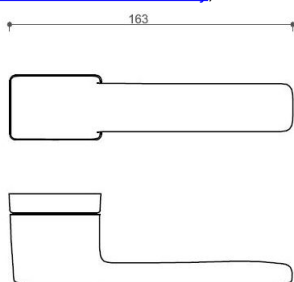

Provedení:

BSR - bez spodní rozety

BB - na obyčejný klíč

PZ - na cylindrickou vložku (např. FAB)

WC - s WC klíčkou

[prohlášení o shodě](#)

[\(vysvětlení klasifikační tabulky\)](#)

rozměr rozety pod kliku / BB / WC: 52 x 37 x 11 mm

rozměr rozety PZ: 52 x 52 x 11 mm

příprava dveřního křídla pro nízkou rozetu (tj. mimo spodní rozety PZ):

Dostupnosť na hlavnom sklade:
Dostupné množstvo u dodávateľa:

u dodávateľa
22,00 sd

CORAL HA200 HR WC/A-SAT