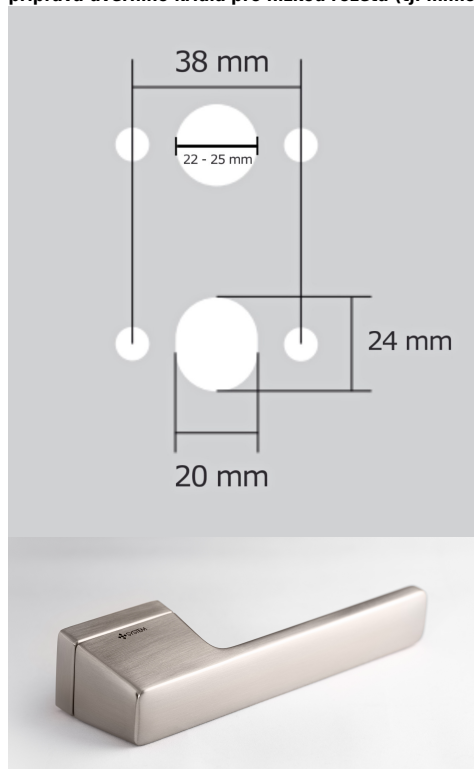

CORAL HA200 HR WC/A-SAT

» DVERNÉ KOVANIA » INTERIÉROVÉ » Rozetové hranaté

Dodávateľské číslo	HS133122
Značka	TWIN
Kód produktu	03800-8005

Povrch:

A-SAT - mosaz matná

CM - černý mat

NI-SAT-MAT - nikel satin matný

Provedení:

BSR - bez spodní rozety

BB - na obyčejný klíč

PZ - na cylindrickou vložku (např. FAB)

WC - s WC klíčkou

[prohlášení o shodě](#)

[\(vysvětlení klasifikační tabulky\)](#)

rozměr rozety pod kliku / BB / WC: 52 x 37 x 11 mm

rozměr rozety PZ: 52 x 52 x 11 mm

příprava dveřního křídla pro nízkou rozetu (tj. mimo spodní rozety PZ):

Dostupnosť na hlavnom sklade:
Dostupné množstvo u dodávateľa:

u dodávateľa
22,00 sd

CORAL HA200 HR WC/A-SAT