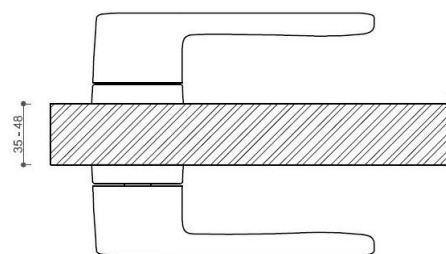

CORAL HA200 HR WC/A-SAT

» DVERNÉ KOVANIA » INTERIÉROVÉ » Rozetové hranaté

Dodávateľské číslo	HS133122
Značka	TWIN
Kód produktu	03800-8005

Povrch:
A-SAT - mosaz matná
CM - čierny mat
NI-SAT-MAT - nikel satin matný

Provedení:
BSR - bez spodní rozety
BB - na obyčejný klíč
PZ - na cylindrickou vložku (např. FAB)
WC - s WC klíčkou

[prohlášení o shodě](#)
([vysvětlení klasifikační tabulky](#))

rozměr rozety pod kliku / BB / WC: 52 x 37 x 11 mm

rozměr rozety PZ: 52 x 52 x 11 mm

příprava dveřního křídla pro nízkou rozetu (tj. mimo spodní rozety PZ):

CORAL HA200 HR WC/A-SAT

» DVERNÉ KOVANIA » INTERIÉROVÉ » Rozetové hranaté

[Dostupnosť na hlavnom sklade:](#)
Dostupné množstvo u dodávateľa:

u dodávateľa
28,00 sd

CORAL HA200 HR WC/A-SAT

» DVERNÉ KOVANIA » INTERIÉROVÉ » Rozetové hranaté

Parametry

Značka	TWIN
Farba	Surová mosaz