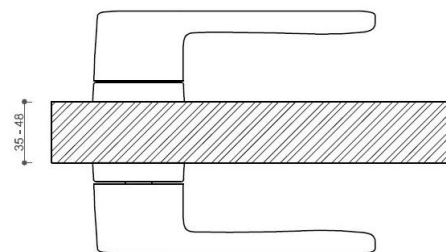

# CORAL HA200 HR WC/CM

» DVERNÉ KOVANIA » INTERIÉROVÉ » Rozetové hranaté

Dodávateľské číslo

HS129893

Značka

TWIN

Kód produktu

03800-8010

Povrch:

A-SAT - mosaz matná

CM - čierny mat

NI-SAT-MAT - nikel satin matný

Provedení:

BSR - bez spodní rozety

BB - na obyčejný klíč

PZ - na cylindrickou vložku (např. FAB)

WC - s WC klíčkou

[prohlášení o shodě](#)

[\(vysvětlení klasifikační tabulky\)](#)

rozměr rozety pod kliku / BB / WC: 52 x 37 x 11 mm

rozměr rozety PZ: 52 x 52 x 11 mm

příprava dveřního křídla pro nízkou rozetu (tj. mimo spodní rozety PZ):