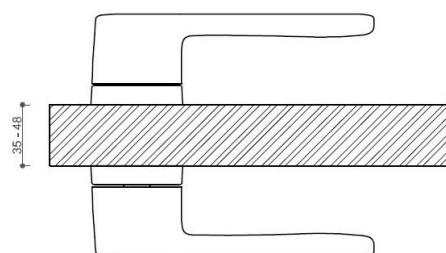

# CORAL HA200 HR WC/CM

» DVERNÉ KOVANIA » INTERIÉROVÉ » Rozetové hranaté

Dodávateľské číslo	HS129893
Značka	TWIN
Kód produktu	03800-8010

Povrch:

A-SAT - mosaz matná

CM - černý mat

NI-SAT-MAT - nikel satin matný

Provedení:

BSR - bez spodní rozety

BB - na obyčejný klíč

PZ - na cylindrickou vložku (např. FAB)

WC - s WC klíčkou

[prohlášení o shodě](#)

[\(vysvětlení klasifikační tabulky\)](#)

rozměr rozety pod kliku / BB / WC: 52 x 37 x 11 mm

rozměr rozety PZ: 52 x 52 x 11 mm

příprava dveřního křídla pro nízkou rozetu (tj. mimo spodní rozety PZ):

Dostupnosť na hlavnom sklade:  
Dostupné množstvo u dodávateľa:

u dodávateľa  
102,00 sd