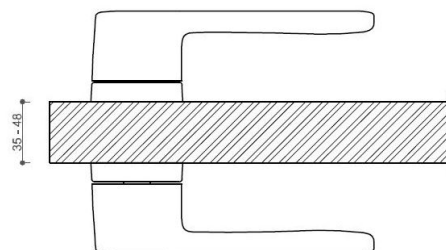

CORAL HA200 HR WC/CM

» DVERNÉ KOVANIA » INTERIÉROVÉ » Rozetové hranaté

Dodávateľské číslo	HS129893
Značka	TWIN
Kód produktu	03800-8010

Povrch:

A-SAT - mosaz matná

CM - čierny mat

NI-SAT-MAT - nikel satin matný

Provedení:

BSR - bez spodní rozety

BB - na obyčejný klíč

PZ - na cylindrickou vložku (např. FAB)

WC - s WC klíčkou

[prohlášení o shodě](#)

[\(vysvětlení klasifikační tabulky\)](#)

rozměr rozety pod kliku / BB / WC: 52 x 37 x 11 mm

rozměr rozety PZ: 52 x 52 x 11 mm

příprava dveřního křídla pro nízkou rozetu (tj. mimo spodní rozety PZ):

Dostupnosť na hlavnom sklade:

Dostupné množstvo u dodávateľa:

u dodávateľa

102,00 sd

CORAL HA200 HR WC/CM

» DVERNÉ KOVANIA » INTERIÉROVÉ » Rozetové hranaté

Parametry

Značka	TWIN
Farba	Černá