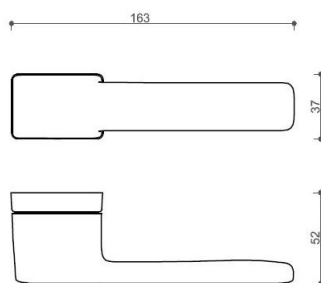

CORAL HA200 HR WC/CM

» DVERNÉ KOVANIA » INTERIÉROVÉ » Rozetové hranaté

Dodávateľské číslo	HS129893
Značka	TWIN
Kód produktu	03800-8010

Povrch:
A-SAT - mosaz matná
CM - čierny mat
NI-SAT-MAT - nikel satin matný

Provedení:
BSR - bez spodní rozety
BB - na obyčejný klíč
PZ - na cylindrickou vložku (např. FAB)
WC - s WC klíčkou

[prohlášení o shodě](#)
([vysvětlení klasifikační tabulky](#))

rozměr rozety pod kliku / BB / WC: 52 x 37 x 11 mm

rozměr rozety PZ: 52 x 52 x 11 mm

příprava dveřního křídla pro nízkou rozetu (tj. mimo spodní rozety PZ):

CORAL HA200 HR WC/CM

» DVERNÉ KOVANIA » INTERIÉROVÉ » Rozetové hranaté

[Dostupnosť na hlavnom sklade:](#)
Dostupné množstvo u dodávateľa:

u dodávateľa
111,00 sd

CORAL HA200 HR WC/CM

» DVERNÉ KOVANIA » INTERIÉROVÉ » Rozetové hranaté

Parametry

Značka	TWIN
Farba	Černá