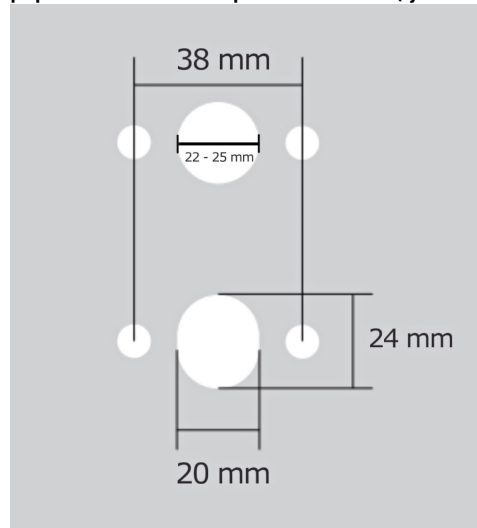

Provedení:
BSR - bez spodní rozety
BB - na obyčejný klíč
PZ - na cylindrickou vložku (např. FAB)
WC - s WC klíčkou

[prohlášení o shodě](#)
([vysvětlení klasifikační tabulky](#))

rozměr rozety pod kliku / BB / WC: 52 x 37 x 11 mm

rozměr rozety PZ: 52 x 52 x 11 mm

příprava dveřního křídla pro nízkou rozetu (tj. mimo spodní rozety PZ):

CORAL HA200 HR WC/CM

» DVERNÉ KOVANIA » INTERIÉROVÉ » Rozetové hranaté

[Dostupnosť na hlavnom sklade:](#)
Dostupné množstvo u dodávateľa: