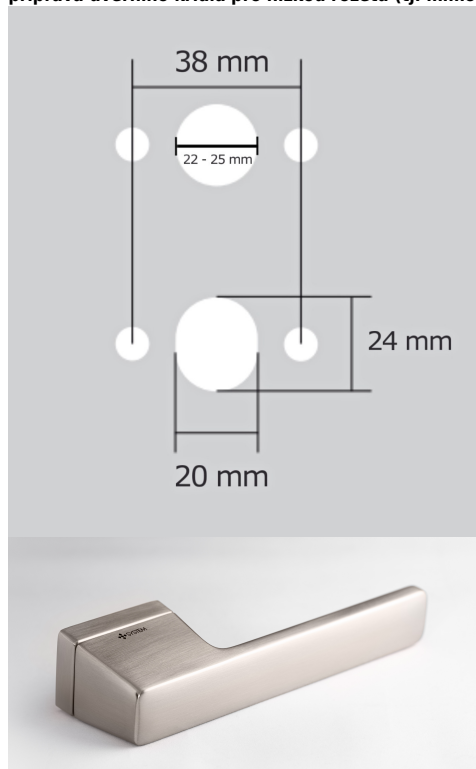

Provedení:

BSR - bez spodní rozety

BB - na obyčejný klíč

PZ - na cylindrickou vložku (např. FAB)

WC - s WC klíčkou

[prohlášení o shodě](#)

[\(vysvětlení klasifikační tabulky\)](#)

rozměr rozety pod kliku / BB / WC: 52 x 37 x 11 mm

rozměr rozety PZ: 52 x 52 x 11 mm

příprava dveřního křídla pro nízkou rozetu (tj. mimo spodní rozety PZ):

Dostupnosť na hlavnom sklade:  
Dostupné množstvo u dodávateľa:

u dodávateľa  
102,00 sd

## Parametry

Značka	TWIN
Farba	Černá