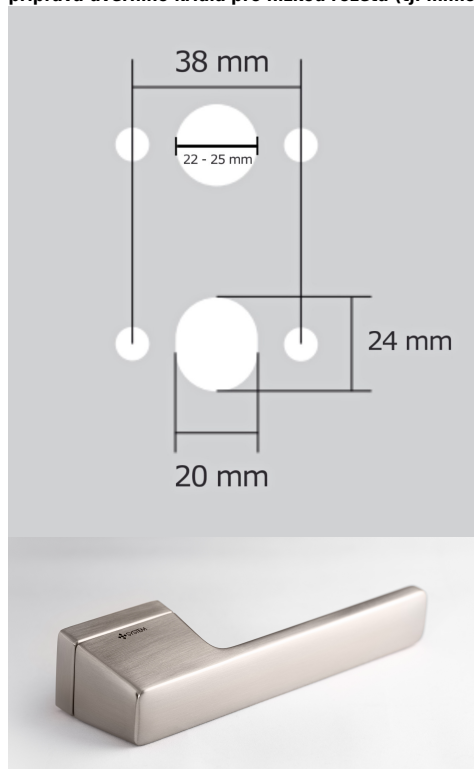

CORAL HA200 HR WC/CM

» DVERNÉ KOVANIA » INTERIÉROVÉ » Rozetové hranaté

Dodávateľské číslo	HS129893
Značka	TWIN
Kód produktu	03800-8010

Povrch:

A-SAT - mosaz matná

CM - čierny mat

NI-SAT-MAT - nikel satin matný

Provedení:

BSR - bez spodní rozety

BB - na obyčejný klíč

PZ - na cylindrickou vložku (např. FAB)

WC - s WC klíčkou

[prohlášení o shodě](#)

[\(vysvětlení klasifikační tabulky\)](#)

rozměr rozety pod kliku / BB / WC: 52 x 37 x 11 mm

rozměr rozety PZ: 52 x 52 x 11 mm

příprava dveřního křídla pro nízkou rozetu (tj. mimo spodní rozety PZ):

Dostupnosť na hlavnom sklade:

Dostupné množstvo u dodávateľa:

u dodávateľa

102,00 sd

CORAL HA200 HR WC/CM

» DVERNÉ KOVANIA » INTERIÉROVÉ » Rozetové hranaté

Parametry

Značka	TWIN
Farba	Černá