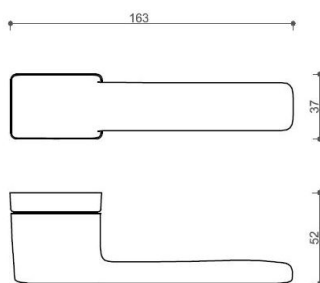

CORAL HA200 HR WC/CM

» DVERNÉ KOVANIA » INTERIÉROVÉ » Rozetové hranaté

Dodávateľské číslo	HS129893
Značka	TWIN
Kód produktu	03800-8010

Povrch:
A-SAT - mosaz matná
CM - čierny mat
NI-SAT-MAT - nikel satin matný

Provedení:
BSR - bez spodní rozety
BB - na obyčejný klíč
PZ - na cylindrickou vložku (např. FAB)
WC - s WC klíčkou

[prohlášení o shodě](#)
([vysvětlení klasifikační tabulky](#))

rozměr rozety pod kliku / BB / WC: 52 x 37 x 11 mm

rozměr rozety PZ: 52 x 52 x 11 mm

příprava dveřního křídla pro nízkou rozetu (tj. mimo spodní rozety PZ):

CORAL HA200 HR WC/CM

» DVERNÉ KOVANIA » INTERIÉROVÉ » Rozetové hranaté

[Dostupnosť na hlavnom sklade:](#)
Dostupné množstvo u dodávateľa:

u dodávateľa
56,00 sd

CORAL HA200 HR WC/CM

» DVERNÉ KOVANIA » INTERIÉROVÉ » Rozetové hranaté

Parametry

Značka	TWIN
Farba	Černá