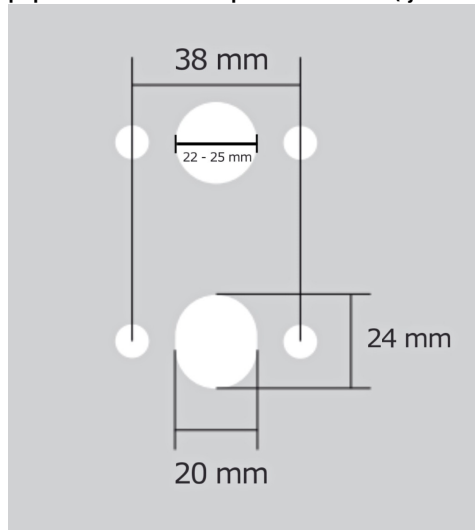

WC - s WC klíčkou

[prohlášení o shodě](#)

[\(vysvětlení klasifikační tabulky\)](#)

rozměr rozety pod kliku / BB / WC: 52 x 37 x 11 mm

rozměr rozety PZ: 52 x 52 x 11 mm

příprava dveřního křídla pro nízkou rozetu (tj. mimo spodní rozety PZ):