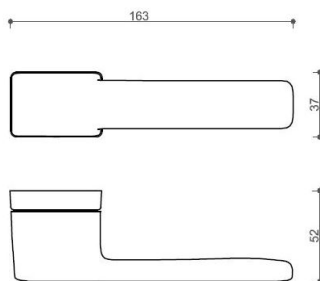

# CORAL HA200 HR WC/CM

» DVERNÉ KOVANIA » INTERIÉROVÉ » Rozetové hranaté

Dodávateľské číslo

HS129893

Značka

TWIN

Kód produktu

03800-8010

Povrch:

A-SAT - mosaz matná

CM - čierny mat

NI-SAT-MAT - nikel satin matný

Provedení:

BSR - bez spodní rozety

BB - na obyčejný klíč

PZ - na cylindrickou vložku (např. FAB)

WC - s WC klíčkou

[prohlášení o shodě](#)

[\(vysvětlení klasifikační tabulky\)](#)

rozměr rozety pod kliku / BB / WC: 52 x 37 x 11 mm

rozměr rozety PZ: 52 x 52 x 11 mm

příprava dveřního křídla pro nízkou rozetu (tj. mimo spodní rozety PZ):

## Parametry

|        |       |
|--------|-------|
| Značka | TWIN  |
| Farba  | Černá |