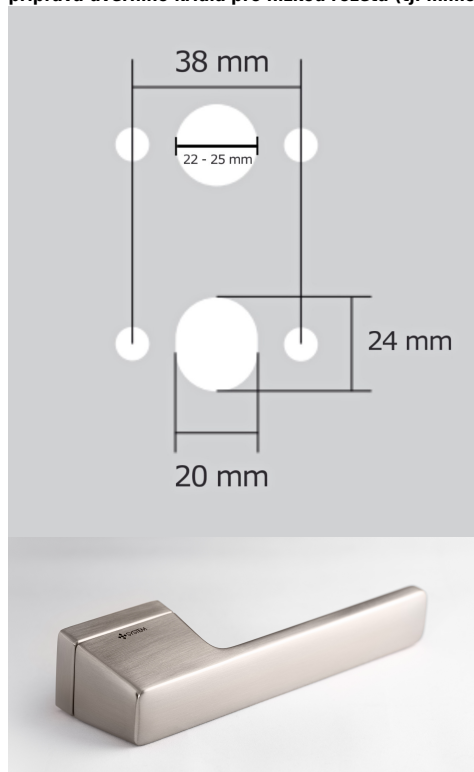

CORAL HA200 HR WC/NI-SAT-MAT

» DVERNÉ KOVANIA » INTERIÉROVÉ » Rozetové hranaté

Dodávateľské číslo	HS129900
Značka	TWIN
Kód produktu	03800-8015

Povrch:

A-SAT - mosaz matná

CM - čierny mat

NI-SAT-MAT - nikel satin matný

Provedení:

BSR - bez spodní rozety

BB - na obyčejný klíč

PZ - na cylindrickou vložku (např. FAB)

WC - s WC klíčkou

[prohlášení o shodě](#)

[\(vysvětlení klasifikační tabulky\)](#)

rozměr rozety pod kliku / BB / WC: 52 x 37 x 11 mm

rozměr rozety PZ: 52 x 52 x 11 mm

příprava dveřního křídla pro nízkou rozetu (tj. mimo spodní rozety PZ):

Dostupnosť na hlavnom sklade:
Dostupné množstvo u dodávateľa:

u dodávateľa
62,00 sd

CORAL HA200 HR WC/NI-SAT-MAT

» DVERNÉ KOVANIA » INTERIÉROVÉ » Rozetové hranaté

Parametry

Značka	TWIN
Farba	Satén nikel, stříbrná