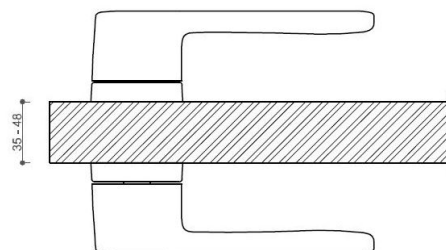

CORAL HA200 HR WC/NI-SAT-MAT

» DVERNÉ KOVANIA » INTERIÉROVÉ » Rozetové hranaté

Dodávateľské číslo	HS129900
Značka	TWIN
Kód produktu	03800-8015

Povrch:

A-SAT - mosaz matná

CM - čierny mat

NI-SAT-MAT - nikel satin matný

Provedení:

BSR - bez spodní rozety

BB - na obyčejný klíč

PZ - na cylindrickou vložku (např. FAB)

WC - s WC klíčkou

[prohlášení o shodě](#)

[\(vysvětlení klasifikační tabulky\)](#)

rozměr rozety pod kliku / BB / WC: 52 x 37 x 11 mm

rozměr rozety PZ: 52 x 52 x 11 mm

příprava dveřního křídla pro nízkou rozetu (tj. mimo spodní rozety PZ):

Dostupnosť na hlavnom sklade:
Dostupné množstvo u dodávateľa:

u dodávateľa
62,00 sd

CORAL HA200 HR WC/NI-SAT-MAT

» DVERNÉ KOVANIA » INTERIÉROVÉ » Rozetové hranaté

Parametry

Značka	TWIN
Farba	Satén nikel, stříbrná