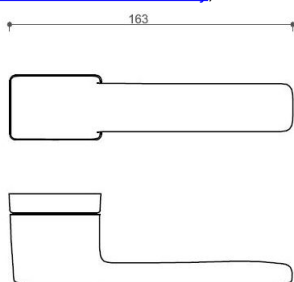

Provedení:

BSR - bez spodní rozety

BB - na obyčejný klíč

PZ - na cylindrickou vložku (např. FAB)

WC - s WC klíčkou

[prohlášení o shodě](#)

[\(vysvětlení klasifikační tabulky\)](#)

rozměr rozety pod kliku / BB / WC: 52 x 37 x 11 mm

rozměr rozety PZ: 52 x 52 x 11 mm

příprava dveřního křídla pro nízkou rozetu (tj. mimo spodní rozety PZ):

Dostupnosť na hlavnom sklade:
Dostupné množstvo u dodávateľa:

u dodávateľa
62,00 sd

CORAL HA200 HR WC/NI-SAT-MAT

» DVERNÉ KOVANIA » INTERIÉROVÉ » Rozetové hranaté

Parametry

Značka	TWIN
Farba	Satén nikel, stříbrná