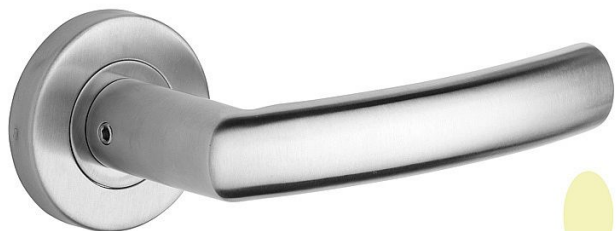

CORNO R rozetové kování nerez mat

» DVERNÉ KOVANIA » INTERIÉROVÉ » Rozetové okružle

Popis

Dveřní kování s vysokou životností a odolností, je určeno pro dveře s vyšší frekvencí průchodu. Kliky a štíty jsou vyrobeny z nerezové oceli. Zesílená ocelová výztuha s fixačními čepy. Zesílená konstrukce kliky. Spojovací materiál z nerezové oceli. Kování obsahuje dvě vratné pružiny. Klasifikace dle EN 1906: 37-B030A. Kliku CORNO lze použít i k bezpečnostnímu kování.

Značka	ROSTEX
Kód produktu	MP02000-6391

nerez mat

Dostupnost na hlavním sklade: u dodávatele
Dostupné množství u dodávatele: momentálně nedostupné

Parametry

Značka	ROSTEX
--------	--------