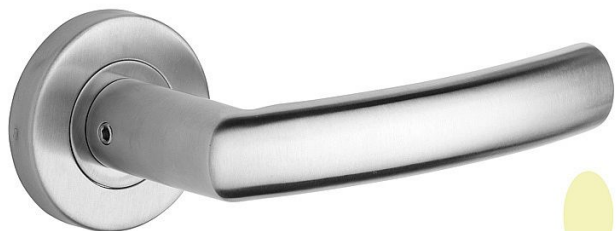

CORNO R rozetové kování nerez mat

» DVERNÉ KOVANIA » INTERIÉROVÉ » Rozetové okrúhle

Popis

Dveřní kování s vysokou životností a odolností, je určeno pro dveře s vyšší frekvencí průchodu. Kliky a štíty jsou vyrobeny z nerezové oceli. Zesílená ocelová výztuha s fixačními čepy. Zesílená konstrukce kliky. Spojovací materiál z nerezové oceli. Kování obsahuje dvě vratné pružiny. Klasifikace dle EN 1906: 37-B030A. Kliku CORNO lze použít i k bezpečnostnímu kování.

Značka	ROSTEX
Kód produktu	MP02000-6391

nerez mat

Dostupnost na hlavním sklade: u dodávatele
Dostupné množství u dodávatele: momentálně nedostupné

Parametry

Značka	ROSTEX
--------	--------