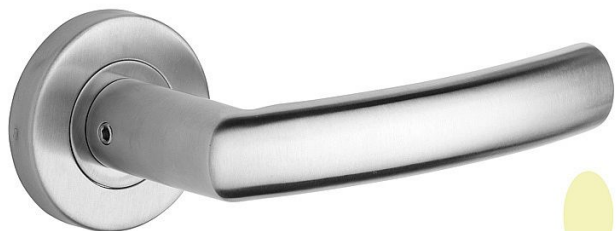

# CORNO R rozetové kování nerez mat

» DVERNÉ KOVANIA » INTERIÉROVÉ » Rozetové okrúhle

Značka	ROSTEX
Kód produktu	MP02000-6391

nerez mat

Dostupnosť na hlavnom sklade: u dodávateľa  
Dostupné množstvo u dodávateľa: momentálne nedostupné

## Popis

Dveřní kování s vysokou životností a odolností, je určeno pro dveře s vyšší frekvencí průchodu. Kliky a štíty jsou vyrobeny z nerezové oceli. Zesílená ocelová výztuha s fixačními čepy. Zesílená konstrukce kliky. Spojovací materiál z nerezové oceli. Kování obsahuje dvě vratné pružiny. Klasifikace dle EN 1906: 37-B030A. Kliku CORNO lze použít i k bezpečnostnímu kování.