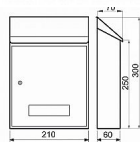

CT3 čierna poštová schránka

» DOM, STAVBA, ZÁHRADA » POŠTOVNÉ SCHRÁNKY » Oceľové

Dodávateľské číslo	040479
EAN	8590531404795
Kód produktu	04081-1433
Balení	1 Ks

- ocelová schránka
- vhoz shora i vzadu
- výběr vpředu
- 2ks klíče
- montážní materiál

Dostupnosť na hlavnom sklade: u dodávateľa
Dostupné množstvo u dodávateľa: sklad dodávateľa

Parametry

Farba	Černá