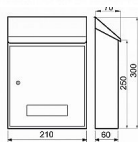

CT3 čierna poštová schránka

» DOM, STAVBA, ZÁHRADA » POŠTOVNÉ SCHRÁNKY » Ocelové

Dodávateľské číslo	040479
EAN	8590531404795
Kód produktu	04081-1433
Balení	1 Ks

- ocelová schránka
- vhoz shora i vzadu
- výběr vpředu
- 2ks klíče
- montážní materiál