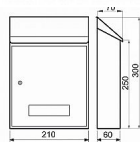

CT3 čierna poštová schránka

» DOM, STAVBA, ZÁHRADA » POŠTOVNÉ SCHRÁNKY » Ocelové

Dodávateľské číslo	040479
EAN	8590531404795
Kód produktu	04081-1433
Balení	1 Ks

- ocelová schránka
- vhoz shora i vzadu
- výběr vpředu
- 2ks klíče
- montážní materiál