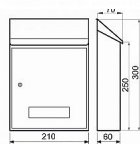

# CT3 čierna poštová schránka

» DOM, STAVBA, ZÁHRADA » POŠTOVNÉ SCHRÁNKY » Ocelové

Dodávateľské číslo	040479
EAN	8590531404795
Kód produktu	04081-1433
Balení	1 Ks

- ocelová schránka
- vhoz shora i vzadu
- výběr vpředu
- 2ks klíče
- montážní materiál