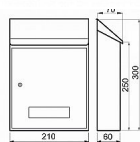

CT3 nerez poštová schránka

» DOM, STAVBA, ZÁHRADA » POŠTOVNÉ SCHRÁNKY » Ocelové

Dodávateľské číslo	040478
EAN	8590531404788
Kód produktu	04081-1434
Balení	1 Ks

- ocelová schránka
- vhoz shora i vzadu
- výběr vpředu
- 2ks klíče
- montážní materiál