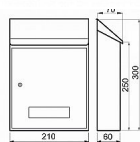

CT3 nerez poštová schránka

» DOM, STAVBA, ZÁHRADA » POŠTOVNÉ SCHRÁNKY » Ocelové

Dodavateľské číslo	040478
EAN	8590531404788
Kód produktu	04081-1434
Balení	1 Ks

- ocelová schránka
- vhoz shora i vzadu
- výběr vpředu
- 2ks klíče
- montážní materiál