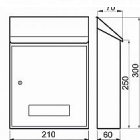

# CT3 nerez poštová schránka

» DOM, STAVBA, ZÁHRADA » POŠTOVNÉ SCHRÁNKY » Ocel'ové

Dodávateľské číslo	040478
EAN	8590531404788
Kód produktu	04081-1434
Balení	1 Ks

- ocelová schránka
- vhoz shora i vzadu
- výběr vpředu
- 2ks klíče
- montážní materiál