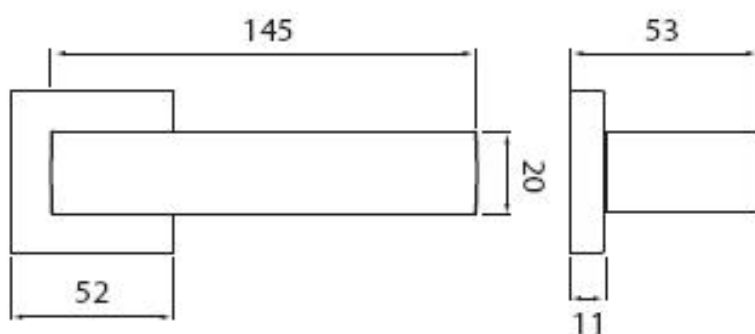

CUBE C 1687 HR BB/CM

» DVERNÉ KOVANIA » INTERIÉROVÉ » Rozetové hranaté

Dodávateľské číslo	HS131471
Značka	TWIN
Kód produktu	03801-0240

Provedení:

BB - na obyčejný klíč

PZ - na cylindrickou vložku (např. FAB)

WC - s WC kličkou

[produktový list](#)

[prohlášení o shodě](#)

[\(vysvětlení klasifikační tabulky\)](#)

Dostupnosť na hlavnom sklade:
Dostupné množstvo u dodávateľa:

u dodávateľa
137,00 sd

Parametry

Značka	TWIN
Farba	Černá