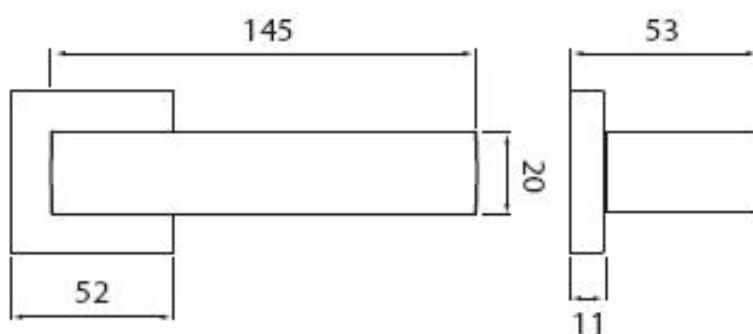

# CUBE C 1687 HR BB/CM

» DVERNÉ KOVANIA » INTERIÉROVÉ » Rozetové hranaté

Dodávateľské číslo	HS131471
Značka	TWIN
Kód produktu	03801-0240

Provedení:

BB - na obyčejný klíč

PZ - na cylindrickou vložku (např. FAB)

WC - s WC kličkou

[produktový list](#)

[prohlášení o shodě](#)

[\(vysvětlení klasifikační tabulky\)](#)

Dostupnosť na hlavnom sklade:  
Dostupné množstvo u dodávateľa:

u dodávateľa  
137,00 sd

## Parametry

Značka	TWIN
Farba	Černá