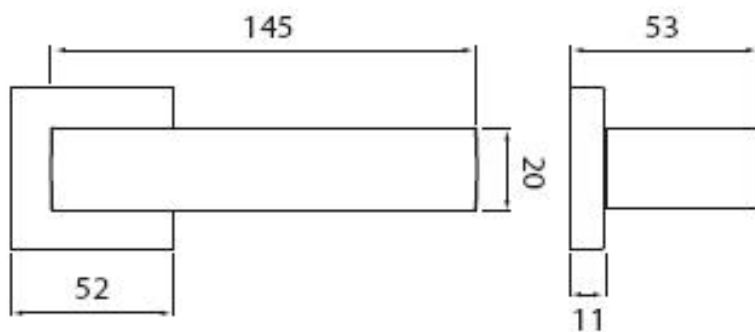

CUBE C 1687 HR BB/CM

» DVERNÉ KOVANIA » INTERIÉROVÉ » Rozetové hranaté

Dodávateľské číslo	HS131471
Značka	TWIN
Kód produktu	03801-0240

Provedení:

BB - na obyčejný klíč

PZ - na cylindrickou vložku (např. FAB)

WC - s WC kličkou

[produktový list](#)

[prohlášení o shodě](#)

([vysvětlení klasifikační tabulky](#))

Dostupnosť na hlavnom sklade:
Dostupné množstvo u dodávateľa:

u dodávateľa
166,00 sd

Parametry

Značka	TWIN
Farba	Černá