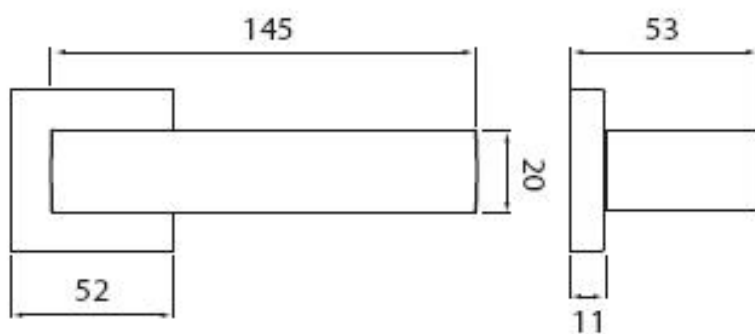

CUBE C 1687 HR BB/CM

» DVERNÉ KOVANIA » INTERIÉROVÉ » Rozetové hranaté

Dodávateľské číslo	HS131471
Značka	TWIN
Kód produktu	03801-0240

Provedení:

BB - na obyčejný klíč

PZ - na cylindrickou vložku (např. FAB)

WC - s WC kličkou

[produktový list](#)

[prohlášení o shodě](#)

([vysvětlení klasifikační tabulky](#))

Dostupnosť na hlavnom sklade:
Dostupné množstvo u dodávateľa:

u dodávateľa
214,00 sd

Parametry

Značka	TWIN
Farba	Černá