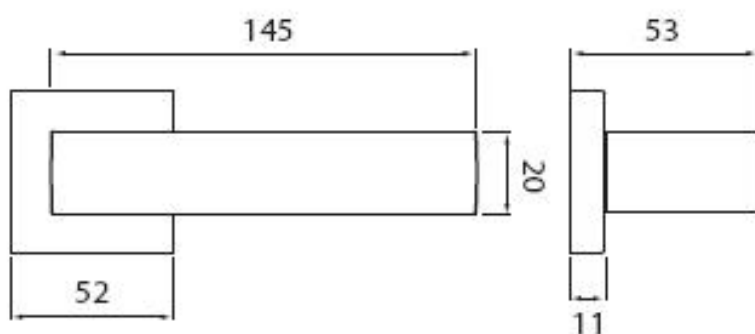

# CUBE C 1687 HR PZ/CM

» DVERNÉ KOVANIA » INTERIÉROVÉ » Rozetové hranaté

Dodávateľské číslo	HS131470
Značka	TWIN
Kód produktu	03801-0245

#### Provedení:

BB - na obyčejný klíč  
PZ - na cylindrickou vložku (např. FAB)

WC - s WC kličkou

[produktový list](#)

[prohlášení o shodě](#)

[\(vysvětlení klasifikační tabulky\)](#)

Dostupnosť na hlavnom sklade:  
Dostupné množstvo u dodávateľa: