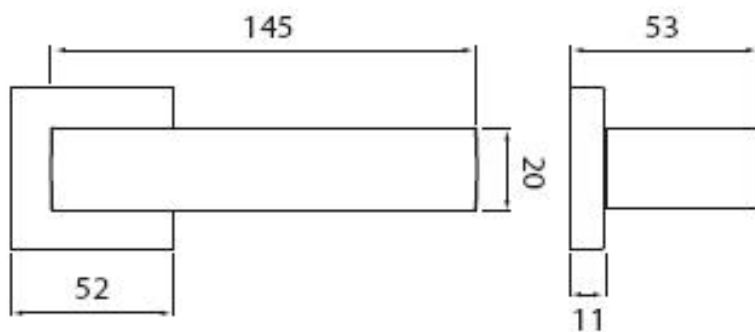

CUBE C 1687 HR PZ/CM

» DVERNÉ KOVANIA » INTERIÉROVÉ » Rozetové hranaté

Dodávateľské číslo	HS131470
Značka	TWIN
Kód produktu	03801-0245

Provedení:

BB - na obyčejný klíč

PZ - na cylindrickou vložku (např. FAB)

WC - s WC kličkou

[produktový list](#)

[prohlášení o shodě](#)

([vysvětlení klasifikační tabulky](#))

Dostupnosť na hlavnom sklade:
Dostupné množstvo u dodávateľa:

u dodávateľa
28,00 sd

Parametry

Značka	TWIN
Farba	Černá