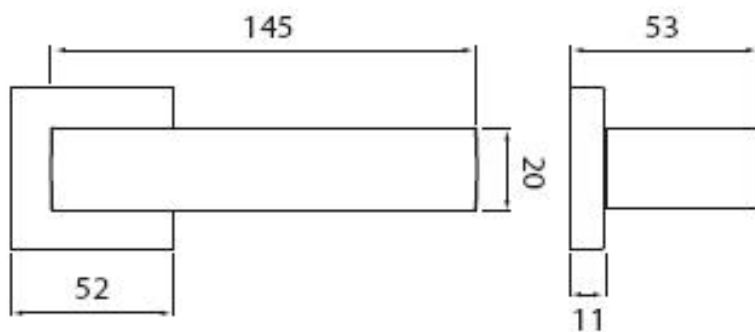

CUBE C 1687 HR rozetové kovanie CM - čierna mat

» DVERNÉ KOVANIA » INTERIÉROVÉ » Rozetové hranaté

Dodávateľské číslo	HS131471
Značka	TWIN
Kód produktu	MP03801-0240

Provedení:

BB - na obyčejný kľúč

PZ - na cylindrickou vložku (např. FAB)

WC - s WC kľičkou

[produktový list](#)

[prohlášení o shodě](#)

([vysvětlení klasifikační tabulky](#))

Dostupnosť na hlavnom sklade:
Dostupné množstvo u dodávateľa:

u dodávateľa
319,00 sd

Parametry

Značka	TWIN
Farba	Černá