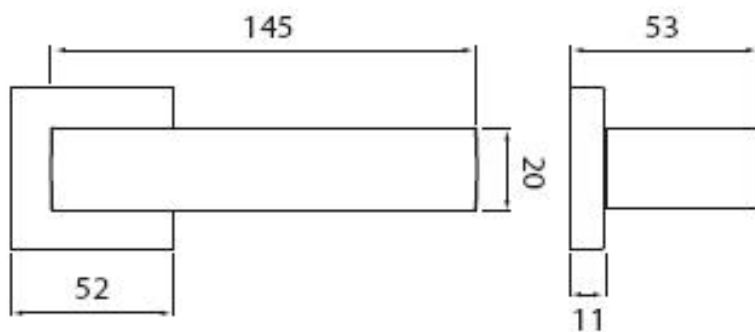

CUBE C 1687 HR rozetové kovanie CM - čierna mat

» DVERNÉ KOVANIA » INTERIÉROVÉ » Rozetové hranaté

Dodávateľské číslo	HS131471
Značka	TWIN
Kód produktu	MP03801-0240

Provedení:

BB - na obyčejný kľúč

PZ - na cylindrickou vložku (např. FAB)

WC - s WC kľičkou

[produktový list](#)

[prohlášení o shodě](#)

([vysvětlení klasifikační tabulky](#))

Dostupnosť na hlavnom sklade:
Dostupné množstvo u dodávateľa:

u dodávateľa
381,00 sd

Parametry

Značka	TWIN
Farba	Černá