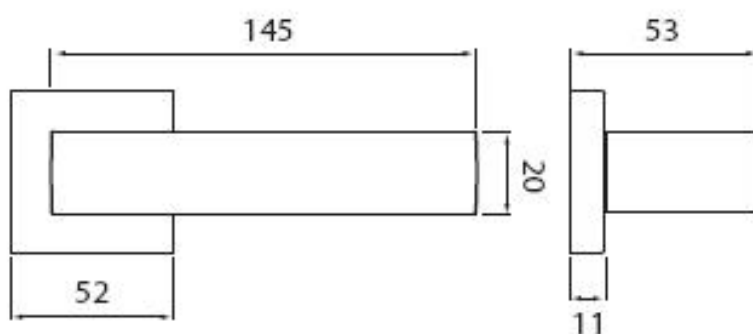

CUBE C 1687 HR rozetové kovanie CM - čierna mat

» DVERNÉ KOVANIA » INTERIÉROVÉ » Rozetové hranaté

Dodávateľské číslo	HS131471
Značka	TWIN
Kód produktu	MP03801-0240

Provedení:

BB - na obyčejný kľúč
PZ - na cylindrickou vložku (např. FAB)
WC - s WC kľičkou
[produktový list](#)
[prohlášení o shodě](#)
[\(vysvětlení klasifikační tabulky\)](#)

Dostupnosť na hlavnom sklade:
Dostupné množstvo u dodávateľa:

u dodávateľa
268,00 sd

Parametry

Značka	TWIN
Farba	Černá