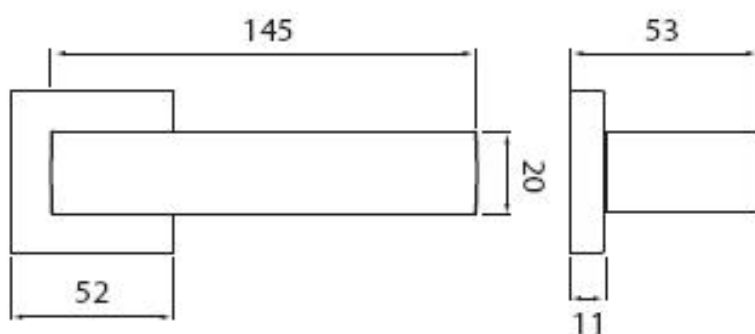

# CUBE C 1687 HR WC/CM

» DVERNÉ KOVANIA » INTERIÉROVÉ » Rozetové hranaté

Dodávateľské číslo	HS131472
Značka	TWIN
Kód produktu	03801-0250

#### Provedení:

BB - na obyčejný klíč

PZ - na cylindrickou vložku (např. FAB)

WC - s WC kličkou

[produktový list](#)

[prohlášení o shodě](#)

[\(vysvětlení klasifikační tabulky\)](#)

Dostupnosť na hlavnom sklade:  
Dostupné množstvo u dodávateľa: