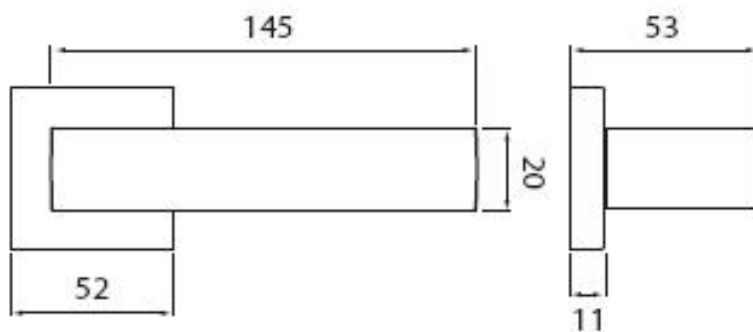

# CUBE C 1687 HR WC/CM

» DVERNÉ KOVANIA » INTERIÉROVÉ » Rozetové hranaté

Dodávateľské číslo	HS131472
Značka	TWIN
Kód produktu	03801-0250

Provedení:

BB - na obyčejný klíč

PZ - na cylindrickou vložku (např. FAB)

WC - s WC kličkou

[produktový list](#)

[prohlášení o shodě](#)

([vysvětlení klasifikační tabulky](#))

Dostupnosť na hlavnom sklade:  
Dostupné množstvo u dodávateľa:

u dodávateľa  
139,00 sd

## Parametry

Značka	TWIN
Farba	Černá