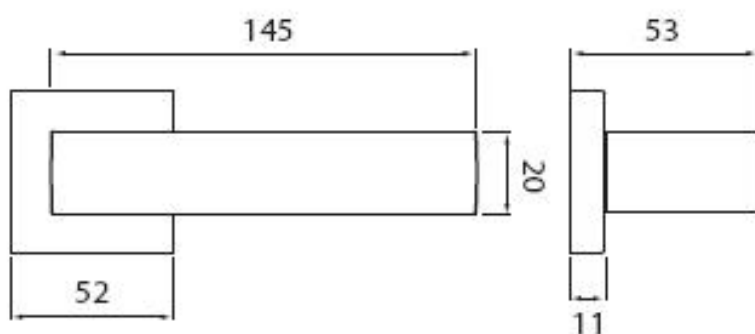

# CUBE C 1687 HR WC/CM

» DVERNÉ KOVANIA » INTERIÉROVÉ » Rozetové hranaté

Dodávateľské číslo	HS131472
Značka	TWIN
Kód produktu	03801-0250

#### Provedení:

BB - na obyčejný klíč  
PZ - na cylindrickou vložku (např. FAB)

WC - s WC kličkou

[produktový list](#)

[prohlášení o shodě](#)

[\(vysvětlení klasifikační tabulky\)](#)

Dostupnosť na hlavnom sklade:  
Dostupné množstvo u dodávateľa: