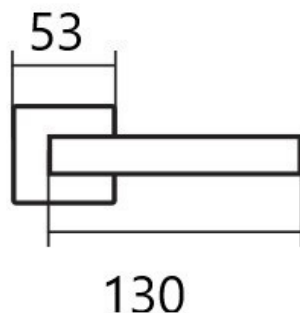

Dostupnosť na hlavnom sklade:
Dostupné množstvo u dodávateľa:

u dodávateľa
84,00 sd

Parametry

Značka	TWIN
Farba	Nerez mat, F9 imitace nerez