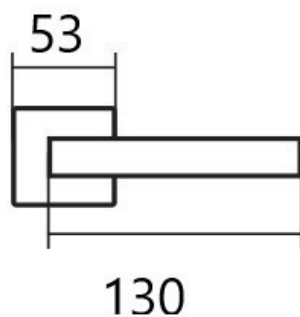

CUBOID HR C 1682FL BB/CM plochá rozeta

» DVERNÉ KOVANIA » INTERIÉROVÉ » Rozetové hranaté

Dodávateľské číslo	HS132231
Značka	TWIN
Kód produktu	03801-1785

Provedení:

BB - na obyčejný klíč

PZ - na cylindrickou vložku (např. FAB)

WC - s WC klíčkom

KPZL - klika - koule, klika směřuje vlevo

KPZR - klika - koule, klika směřuje vpravo

Frekvence užívání až **200 000** cyklů.

[prohlášení o shodě](#)

[\(vysvětlení klasifikační tabulky\)](#)

Dostupnosť na hlavnom sklade:
Dostupné množstvo u dodávateľa:

u dodávateľa
74,00 sd

Parametry

Značka	TWIN
Farba	Nerez mat, F9 imitace nerez