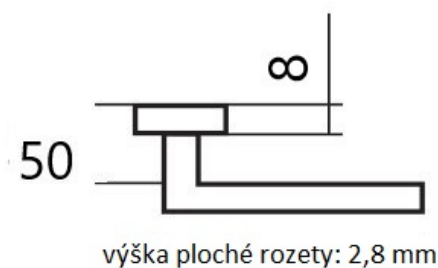

CUBOID HR C 1682FL BB/CM plochá rozeta

» DVERNÉ KOVANIA » INTERIÉROVÉ » Rozetové hranaté

Dodávateľské číslo	HS132231
Značka	TWIN
Kód produktu	03801-1785

Provedení:

BB - na obyčejný klíč

PZ - na cylindrickou vložku (např. FAB)

WC - s WC klíčkom

KPZL - klika - koule, klika směřuje vlevo

KPZR - klika - koule, klika směřuje vpravo

Frekvence užívání až **200 000** cyklů.

[prohlášení o shodě](#)

[\(vysvětlení klasifikační tabulky\)](#)

Dostupnosť na hlavnom sklade:
Dostupné množstvo u dodávateľa:

u dodávateľa
74,00 sd

Parametry

Značka	TWIN
Farba	Nerez mat, F9 imitace nerez