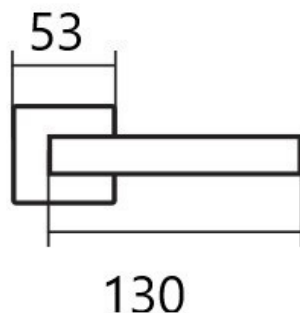

CUBOID HR C 1682FL BB/E plochá rozeta

» DVERNÉ KOVANIA » INTERIÉROVÉ » Rozetové hranaté

Dodávateľské číslo	HS132226
Značka	TWIN
Kód produktu	03801-1790

Provedení:
BB - na obyčejný klíč
PZ - na cylindrickou vložku (např. FAB)
WC - s WC klíčkou
KPZL - klika - koule, klika směřuje vlevo
KPZR - klika - koule, klika směřuje vpravo

Frekvence užívání až **200 000** cyklů.

[prohlášení o shodě](#)
([vysvětlení klasifikační tabulky](#))

Dostupnosť na hlavnom sklade: u dodávateľa
Dostupné množstvo u dodávateľa: 73,00 sd

Parametry

Značka	TWIN
Farba	Nerez mat, F9 imitace nerez