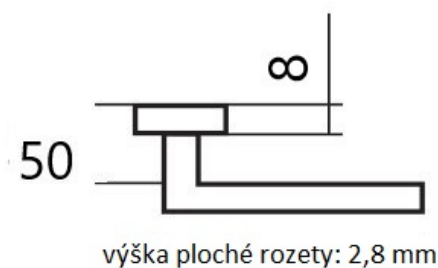

# CUBOID HR C 1682FL BB/E plochá rozeta

» DVERNÉ KOVANIA » INTERIÉROVÉ » Rozetové hranaté

Dodávateľské číslo	HS132226
Značka	TWIN
Kód produktu	03801-1790

Provedení:

BB - na obyčejný klíč

PZ - na cylindrickou vložku (např. FAB)

WC - s WC klíčkom

KPZL - klika - koule, klika směřuje vlevo

KPZR - klika - koule, klika směřuje vpravo

**Frekvence** užívání až **200 000** cyklů.

[prohlášení o shodě](#)

[\(vysvětlení klasifikační tabulky\)](#)

## Parametry

Značka	TWIN
Farba	Nerez mat, F9 imitace nerez