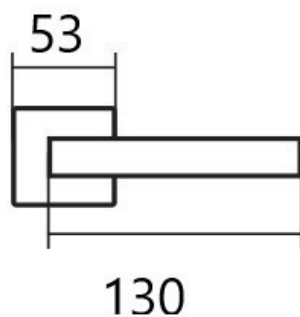

# CUBOID HR C 1682FL BB/E plochá rozeta

» DVERNÉ KOVANIA » INTERIÉROVÉ » Rozetové hranaté

Dodávateľské číslo	HS132226
Značka	TWIN
Kód produktu	03801-1790

Provedení:

BB - na obyčejný klíč

PZ - na cylindrickou vložku (např. FAB)

WC - s WC klíčkom

KPZL - klika - koule, klika směřuje vlevo

KPZR - klika - koule, klika směřuje vpravo

**Frekvence** užívání až **200 000** cyklů.

[prohlášení o shodě](#)

[\(vysvětlení klasifikační tabulky\)](#)

## Parametry

Značka	TWIN
Farba	Nerez mat, F9 imitace nerez