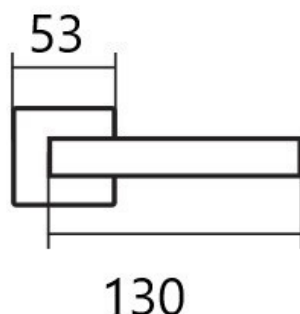

CUBOID HR C 1682FL BB/E plochá rozeta

» DVERNÉ KOVANIA » INTERIÉROVÉ » Rozetové hranaté

Dodávateľské číslo	HS132226
Značka	TWIN
Kód produktu	03801-1790

Provedení:

BB - na obyčejný klíč

PZ - na cylindrickou vložku (např. FAB)

WC - s WC klíčkom

KPZL - klika - koule, klika směřuje vlevo

KPZR - klika - koule, klika směřuje vpravo

Frekvence užívání až **200 000** cyklů.

[prohlášení o shodě](#)

[\(vysvětlení klasifikační tabulky\)](#)

Dostupnosť na hlavnom sklade:
Dostupné množstvo u dodávateľa:

u dodávateľa
52,00 sd

Parametry

Značka	TWIN
Farba	Nerez mat, F9 imitace nerez