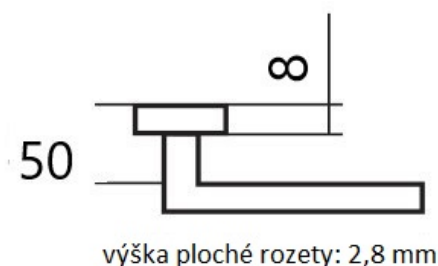

CUBOID HR C 1682FL BB/E plochá rozeta

» DVERNÉ KOVANIA » INTERIÉROVÉ » Rozetové hranaté

Dodávateľské číslo	HS132226
Značka	TWIN
Kód produktu	03801-1790

Provedení:

BB - na obyčejný klíč

PZ - na cylindrickou vložku (např. FAB)

WC - s WC klíčkom

KPZL - klika - koule, klika směřuje vlevo

KPZR - klika - koule, klika směřuje vpravo

Frekvence užívání až **200 000** cyklů.

[prohlášení o shodě](#)

[\(vysvětlení klasifikační tabulky\)](#)

Dostupnosť na hlavnom sklade:
Dostupné množstvo u dodávateľa:

u dodávateľa
52,00 sd

Parametry

Značka	TWIN
Farba	Nerez mat, F9 imitace nerez