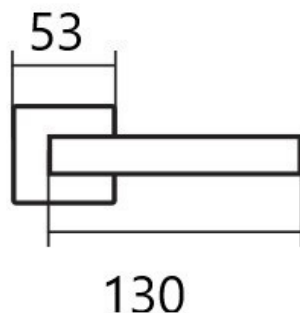

Dostupnosť na hlavnom sklade: u dodávateľa
Dostupné množstvo u dodávateľa: 73,00 sd

Parametry

Značka	TWIN
Farba	Nerez mat, F9 imitace nerez