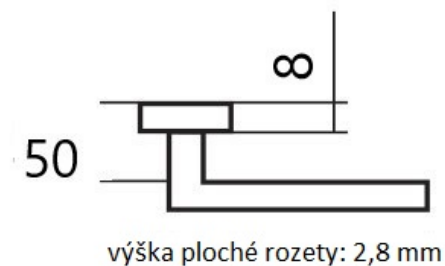

# CUBOID HR C 1682FL PZ/CM plochá rozeta

» DVERNÉ KOVANIA » INTERIÉROVÉ » Rozetové hranaté

Dodávateľské číslo	HS132232
Značka	TWIN
Kód produktu	03801-1815

Provedení:

BB - na obyčejný kľúč

PZ - na cylindrickou vložku (např. FAB)

WC - s WC kľičkou

KPZL - klika - koule, klika směřuje vlevo

KPZR - klika - koule, klika směřuje vpravo

**Frekvence** užívání až **200 000** cyklů.

[prohlášení o shodě](#)

[\(vysvětlení klasifikační tabulky\)](#)

## Parametry

Značka	TWIN
Farba	Nerez mat, F9 imitace nerez