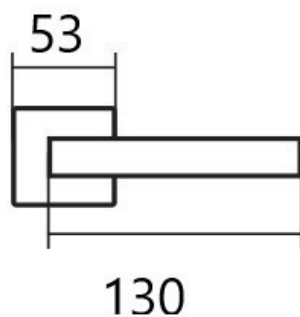

# CUBOID HR C 1682FL PZ/CM plochá rozeta

» DVERNÉ KOVANIA » INTERIÉROVÉ » Rozetové hranaté

Dodávateľské číslo	HS132232
Značka	TWIN
Kód produktu	03801-1815

Provedení:

BB - na obyčejný klíč

PZ - na cylindrickou vložku (např. FAB)

WC - s WC klíčkou

KPZL - klika - koule, klika směřuje vlevo

KPZR - klika - koule, klika směřuje vpravo

**Frekvence** užívání až **200 000** cyklů.

[prohlášení o shodě](#)

[\(vysvětlení klasifikační tabulky\)](#)

## Parametry

Značka	TWIN
Farba	Nerez mat, F9 imitace nerez