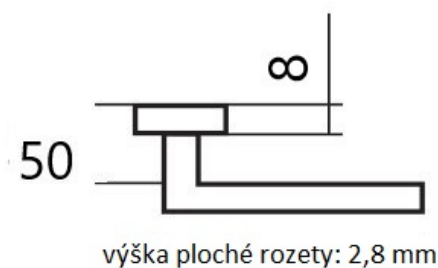

# CUBOID HR C 1682FL PZ/CM plochá rozeta

» DVERNÉ KOVANIA » INTERIÉROVÉ » Rozetové hranaté

Dodávateľské číslo	HS132232
Značka	TWIN
Kód produktu	03801-1815

Provedení:

BB - na obyčejný klíč

PZ - na cylindrickou vložku (např. FAB)

WC - s WC klíčkou

KPZL - klika - koule, klika směřuje vlevo

KPZR - klika - koule, klika směřuje vpravo

**Frekvence** užívání až **200 000** cyklů.

[prohlášení o shodě](#)

[\(vysvětlení klasifikační tabulky\)](#)

## Parametry

Značka	TWIN
Farba	Nerez mat, F9 imitace nerez