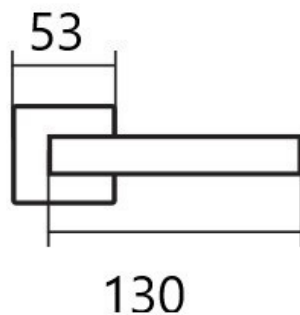

# CUBOID HR C 1682FL PZ/CM plochá rozeta

» DVERNÉ KOVANIA » INTERIÉROVÉ » Rozetové hranaté

Dodávateľské číslo	HS132232
Značka	TWIN
Kód produktu	03801-1815

Provedení:

BB - na obyčejný kľúč

PZ - na cylindrickou vložku (např. FAB)

WC - s WC kľičkou

KPZL - klika - koule, klika směřuje vlevo

KPZR - klika - koule, klika směřuje vpravo

**Frekvence** užívání až **200 000** cyklů.

[prohlášení o shodě](#)

[\(vysvětlení klasifikační tabulky\)](#)

## Parametry

Značka	TWIN
Farba	Nerez mat, F9 imitace nerez