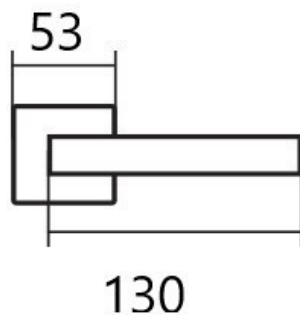

Dostupnosť na hlavnom sklade: u dodávateľa
Dostupné množstvo u dodávateľa: 2,00 sd

Parametry

Značka	TWIN
Farba	Nerez mat, F9 imitace nerez