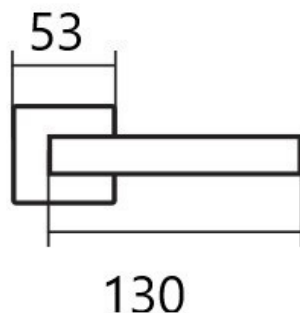

CUBOID HR C 1682FL PZ/E plochá rozeta

» DVERNÉ KOVANIA » INTERIÉROVÉ » Rozetové hranaté

Dodávateľské číslo	HS132227
Značka	TWIN
Kód produktu	03801-1795

Provedení:
BB - na obyčejný klíč
PZ - na cylindrickou vložku (např. FAB)
WC - s WC klíčkou
KPZL - klika - koule, klika směřuje vlevo
KPZR - klika - koule, klika směřuje vpravo

Frekvence užívání až **200 000** cyklů.

[prohlášení o shodě](#)
([vysvětlení klasifikační tabulky](#))

Dostupnosť na hlavnom sklade: u dodávateľa
Dostupné množstvo u dodávateľa: 1,00 sd

Parametry

Značka	TWIN
Farba	Nerez mat, F9 imitace nerez