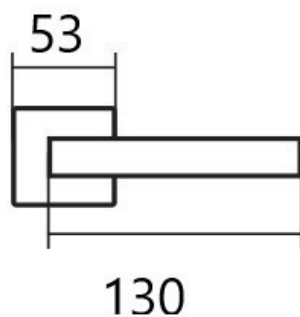

CUBOID HR C 1682FL PZ/E plochá rozeta

» DVERNÉ KOVANIA » INTERIÉROVÉ » Rozetové hranaté

Dodávateľské číslo	HS132227
Značka	TWIN
Kód produktu	03801-1795

Provedení:

BB - na obyčejný klíč

PZ - na cylindrickou vložku (např. FAB)

WC - s WC klíčkou

KPZL - klika - koule, klika směřuje vlevo

KPZR - klika - koule, klika směřuje vpravo

Frekvence užívání až **200 000** cyklů.

[prohlášení o shodě](#)

[\(vysvětlení klasifikační tabulky\)](#)

Dostupnosť na hlavnom sklade:

u dodávateľa

Parametry

Značka	TWIN
Farba	Nerez mat, F9 imitace nerez