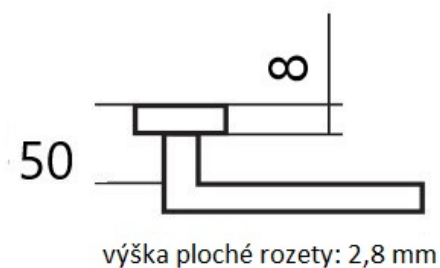

CUBOID HR C 1682FL PZ/E plochá rozeta

» DVERNÉ KOVANIA » INTERIÉROVÉ » Rozetové hranaté

Dodávateľské číslo	HS132227
Značka	TWIN
Kód produktu	03801-1795

Provedení:

BB - na obyčejný klíč

PZ - na cylindrickou vložku (např. FAB)

WC - s WC klíčkou

KPZL - klika - koule, klika směřuje vlevo

KPZR - klika - koule, klika směřuje vpravo

Frekvence užívání až **200 000** cyklů.

[prohlášení o shodě](#)

[\(vysvětlení klasifikační tabulky\)](#)

Dostupnosť na hlavnom sklade:

u dodávateľa

Parametry

Značka	TWIN
Farba	Nerez mat, F9 imitace nerez