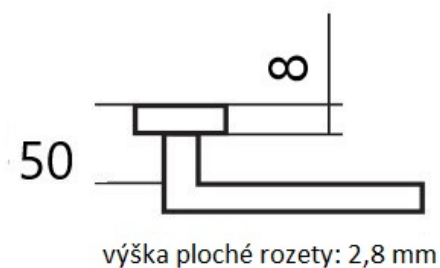

# CUBOID HR C 1682FL PZ/E plochá rozeta

» DVERNÉ KOVANIA » INTERIÉROVÉ » Rozetové hranaté

Dodávateľské číslo	HS132227
Značka	TWIN
Kód produktu	03801-1795

Provedení:

BB - na obyčejný klíč

PZ - na cylindrickou vložku (např. FAB)

WC - s WC klíčkou

KPZL - klika - koule, klika směřuje vlevo

KPZR - klika - koule, klika směřuje vpravo

**Frekvence** užívání až **200 000** cyklů.

[prohlášení o shodě](#)

[\(vysvětlení klasifikační tabulky\)](#)

## Parametry

Značka	TWIN
Farba	Nerez mat, F9 imitace nerez