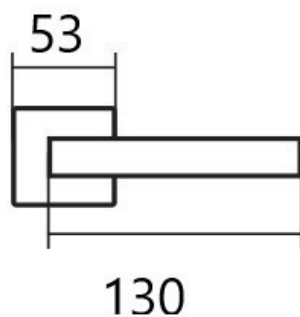

# CUBOID HR C 1682FL PZ/E plochá rozeta

» DVERNÉ KOVANIA » INTERIÉROVÉ » Rozetové hranaté

Dodávateľské číslo	HS132227
Značka	TWIN
Kód produktu	03801-1795

Provedení:

BB - na obyčejný klíč

PZ - na cylindrickou vložku (např. FAB)

WC - s WC klíčkou

KPZL - klika - koule, klika směřuje vlevo

KPZR - klika - koule, klika směřuje vpravo

**Frekvence** užívání až **200 000** cyklů.

[prohlášení o shodě](#)

[\(vysvětlení klasifikační tabulky\)](#)

## Parametry

Značka	TWIN
Farba	Nerez mat, F9 imitace nerez