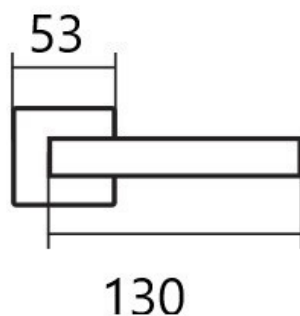

výška ploché rozety: 2,8 mm

Dostupnosť na hlavnom sklade:

u dodávateľa

Dostupné množstvo u dodávateľa:

116,00 sd

Parametry

Značka

TWIN

Farba

Nerez mat, F9 imitace nerez