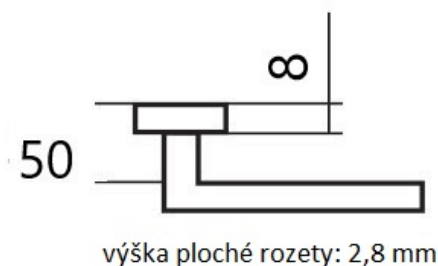

# CUBOID HR C 1682FL rozetové kovanie - plochá rozeta - CM čierna mat

» DVERNÉ KOVANIA » INTERIÉROVÉ » Rozetové hranaté

ilustrační foto - povrch nerez matný a běžná rozeta

Dodávateľské číslo

HS132231

Značka

TWIN

Kód produktu

MP03801-1785

Provedení:

BB - na obyčejný klíč

PZ - na cylindrickou vložku (např. FAB)

WC - s WC kličkou

KPZL - klika - koule, klika směřuje vlevo

KPZR - klika - koule, klika směřuje vpravo

**Frekvence** užívání až **200 000** cyklů.

[prohlášení o shodě](#)

[\(vysvětlení klasifikační tabulky\)](#)

výška ploché rozety: 2,8 mm

Dostupnosť na hlavnom sklade:

## Parametry

Značka

TWIN

Farba

Nerez mat, F9 imitace nerez