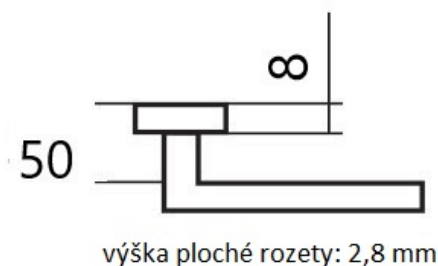

# CUBOID HR C 1682FL rozetové kovanie - plochá rozeta - CM čierna mat

» DVERNÉ KOVANIA » INTERIÉROVÉ » Rozetové hranaté

ilustrační foto - povrch nerez matný a běžná rozeta

Dodávateľské číslo

HS132231

Značka

TWIN

Kód produktu

MP03801-1785

Provedení:

BB - na obyčejný klíč

PZ - na cylindrickou vložku (např. FAB)

WC - s WC kličkou

KPZL - klika - koule, klika směřuje vlevo

KPZR - klika - koule, klika směřuje vpravo

**Frekvence** užívání až **200 000** cyklů.

[prohlášení o shodě](#)

([vysvětlení klasifikační tabulky](#))

Dostupnosť na hlavnom sklade:

u dodávateľa

Dostupné množstvo u dodávateľa:

## Parametry

Značka

TWIN

Farba

Nerez mat, F9 imitace nerez