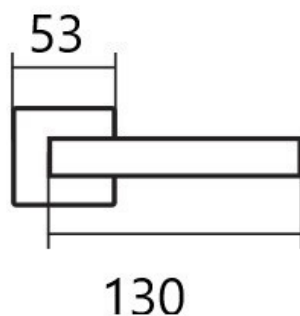

# CUBOID HR C 1682FL rozetové kovanie - plochá rozeta - CM čierna mat

» DVERNÉ KOVANIA » INTERIÉROVÉ » Rozetové hranaté

ilustrační foto - povrch nerez matný a běžná rozeta

Dodávateľské číslo

HS132231

Značka

TWIN

Kód produktu

MP03801-1785

Provedení:

BB - na obyčejný klíč

PZ - na cylindrickou vložku (např. FAB)

WC - s WC kličkou

KPZL - klika - koule, klika směřuje vlevo

KPZR - klika - koule, klika směřuje vpravo

**Frekvence** užívání až **200 000** cyklů.

[prohlášení o shodě](#)

([vysvětlení klasifikační tabulky](#))

Dostupnosť na hlavnom sklade:

u dodávateľa

Dostupné množstvo u dodávateľa:

## Parametry

Značka

TWIN

Farba

Nerez mat, F9 imitace nerez