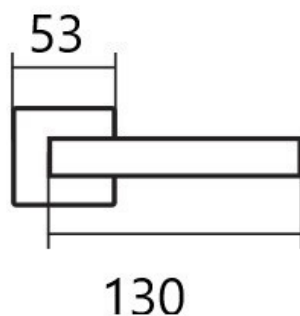

# CUBOID HR C 1682FL rozetové kovanie - plochá rozeta - CM čierna mat

» DVERNÉ KOVANIA » INTERIÉROVÉ » Rozetové hranaté

ilustrační foto - povrch nerez matný a běžná rozeta

Dodávateľské číslo

HS132231

Značka

TWIN

Kód produktu

MP03801-1785

Provedení:

BB - na obyčejný klíč

PZ - na cylindrickou vložku (např. FAB)

WC - s WC kličkou

KPZL - klika - koule, klika směřuje vlevo

KPZR - klika - koule, klika směřuje vpravo

**Frekvence** užívání až **200 000** cyklů.

[prohlášení o shodě](#)

[\(vysvětlení klasifikační tabulky\)](#)

výška ploché rozety: 2,8 mm

Dostupnosť na hlavnom sklade:

## Parametry

Značka

TWIN

Farba

Nerez mat, F9 imitace nerez