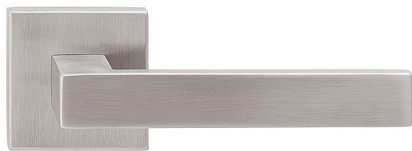

# CUBOID HR C 1682FL rozetové kovanie - plochá rozeta - CM čierna mat

» DVERNÉ KOVANIA » INTERIÉROVÉ » Rozetové hranaté

ilustrační foto - povrch nerez matný a běžná rozeta

Dodávateľské číslo

HS132231

Značka

TWIN

Kód produktu

MP03801-1785

Provedení:

BB - na obyčejný klíč

PZ - na cylindrickou vložku (např. FAB)

WC - s WC kličkou

KPZL - klika - koule, klika směřuje vlevo

## Parametry

Značka

TWIN

Farba

Nerez mat, F9 imitace nerez