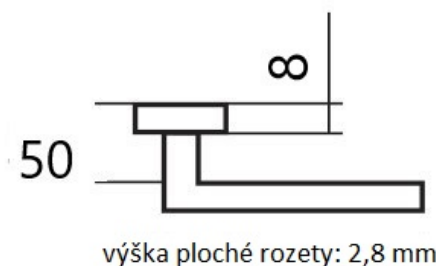

Dostupnosť na hlavnom sklade:

u dodávateľa

Dostupné množstvo u dodávateľa:

146,00 sd

Parametry

Značka

TWIN

Farba

Nerez mat, F9 imitace nerez