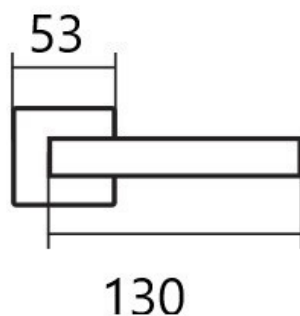

Dostupnosť na hlavnom sklade:

u dodávateľa

Dostupné množstvo u dodávateľa:

104,00 sd

Parametry

Značka

TWIN

Farba

Nerez mat, F9 imitace nerez