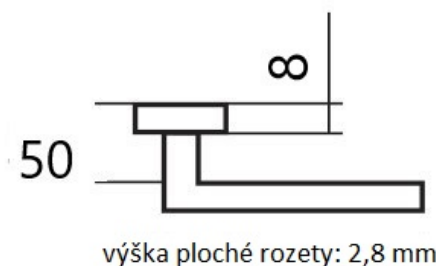

Dostupnosť na hlavnom sklade:

u dodávateľa

Dostupné množstvo u dodávateľa:

101,00 sd

Parametry

Značka

TWIN

Farba

Nerez mat, F9 imitace nerez