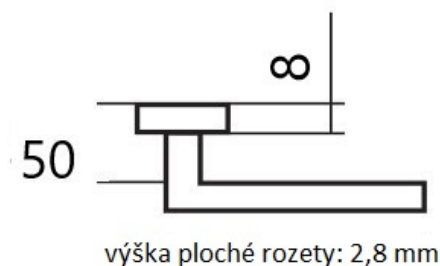

Dostupnosť na hlavnom sklade:

u dodávateľa

Dostupné množstvo u dodávateľa:

104,00 sd

Parametry

Značka

TWIN

Farba

Nerez mat, F9 imitace nerez