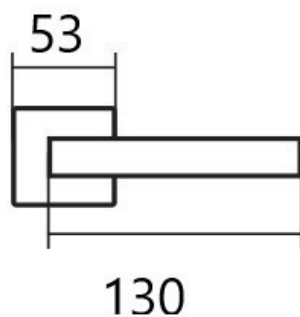

# CUBOID HR C 1682FL WC/CM plochá rozeta

» DVERNÉ KOVANIA » INTERIÉROVÉ » Rozetové hranaté

Dodávateľské číslo	HS132233
Značka	TWIN
Kód produktu	03801-1820

Provedení:

BB - na obyčejný kľúč

PZ - na cylindrickou vložku (např. FAB)

WC - s WC kľičkou

KPZL - klika - koule, klika směřuje vlevo

KPZR - klika - koule, klika směřuje vpravo

**Frekvence** užívání až **200 000** cyklů.

[prohlášení o shodě](#)

[\(vysvětlení klasifikační tabulky\)](#)

## Parametry

Značka	TWIN
Farba	Nerez mat, F9 imitace nerez