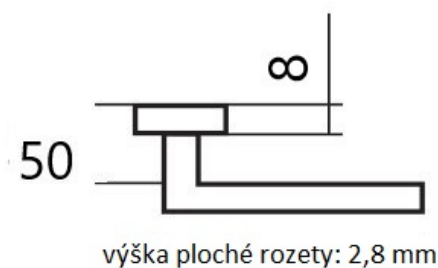

# CUBOID HR C 1682FL WC/CM plochá rozeta

» DVERNÉ KOVANIA » INTERIÉROVÉ » Rozetové hranaté

Dodávateľské číslo	HS132233
Značka	TWIN
Kód produktu	03801-1820

Provedení:

BB - na obyčejný kľúč

PZ - na cylindrickou vložku (např. FAB)

WC - s WC kľičkou

KPZL - klika - koule, klika směřuje vlevo

KPZR - klika - koule, klika směřuje vpravo

**Frekvence** užívání až **200 000** cyklů.

[prohlášení o shodě](#)

[\(vysvětlení klasifikační tabulky\)](#)

## Parametry

Značka	TWIN
Farba	Nerez mat, F9 imitace nerez