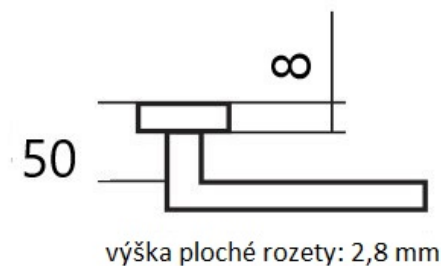

# CUBOID HR C 1682FL WC/CM plochá rozeta

» DVERNÉ KOVANIA » INTERIÉROVÉ » Rozetové hranaté

Dodávateľské číslo	HS132233
Značka	TWIN
Kód produktu	03801-1820

Provedení:

BB - na obyčejný klíč

PZ - na cylindrickou vložku (např. FAB)

WC - s WC klíčkom

KPZL - klika - koule, klika směřuje vlevo

KPZR - klika - koule, klika směřuje vpravo

**Frekvence** užívání až **200 000** cyklů.

[prohlášení o shodě](#)

[\(vysvětlení klasifikační tabulky\)](#)

## Parametry

Značka	TWIN
Farba	Nerez mat, F9 imitace nerez