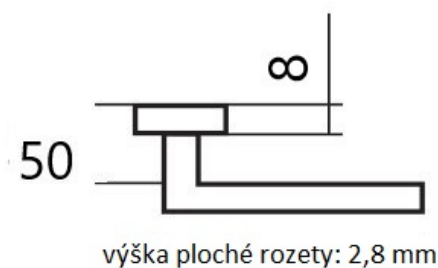

CUBOID HR C 1682FL WC/CM plochá rozeta

» DVERNÉ KOVANIA » INTERIÉROVÉ » Rozetové hranaté

Dodávateľské číslo	HS132233
Značka	TWIN
Kód produktu	03801-1820

Provedení:

BB - na obyčejný klíč

PZ - na cylindrickou vložku (např. FAB)

WC - s WC klíčkou

KPZL - klika - koule, klika směřuje vlevo

KPZR - klika - koule, klika směřuje vpravo

Frekvence užívání až **200 000** cyklů.

[prohlášení o shodě](#)

[\(vysvětlení klasifikační tabulky\)](#)

Dostupnosť na hlavnom sklade:
Dostupné množstvo u dodávateľa:

u dodávateľa
40,00 sd

Parametry

Značka	TWIN
Farba	Nerez mat, F9 imitace nerez