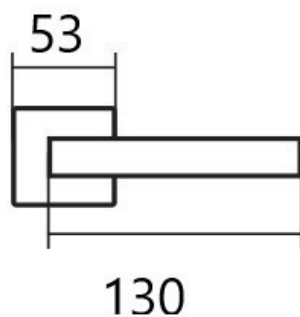

CUBOID HR C 1682FL WC/CM plochá rozeta

» DVERNÉ KOVANIA » INTERIÉROVÉ » Rozetové hranaté

Dodávateľské číslo	HS132233
Značka	TWIN
Kód produktu	03801-1820

Provedení:

BB - na obyčejný klíč

PZ - na cylindrickou vložku (např. FAB)

WC - s WC klíčkou

KPZL - klika - koule, klika směřuje vlevo

KPZR - klika - koule, klika směřuje vpravo

Frekvence užívání až **200 000** cyklů.

[prohlášení o shodě](#)

[\(vysvětlení klasifikační tabulky\)](#)

Dostupnosť na hlavnom sklade:
Dostupné množstvo u dodávateľa:

u dodávateľa
40,00 sd

Parametry

Značka	TWIN
Farba	Nerez mat, F9 imitace nerez