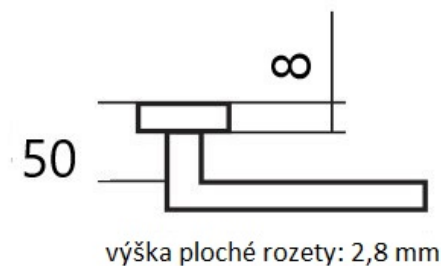

# CUBOID HR C 1682FL WC/CM plochá rozeta

» DVERNÉ KOVANIA » INTERIÉROVÉ » Rozetové hranaté

Dodávateľské číslo	HS132233
Značka	TWIN
Kód produktu	03801-1820

Provedení:

BB - na obyčejný kľúč

PZ - na cylindrickou vložku (např. FAB)

WC - s WC kľičkou

KPZL - klika - koule, klika směřuje vlevo

KPZR - klika - koule, klika směřuje vpravo

**Frekvence** užívání až **200 000** cyklů.

[prohlášení o shodě](#)

[\(vysvětlení klasifikační tabulky\)](#)

## Parametry

Značka	TWIN
Farba	Nerez mat, F9 imitace nerez