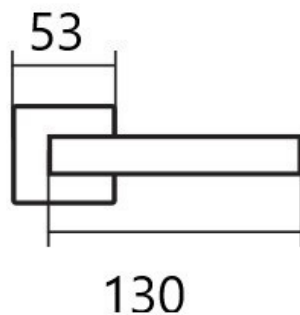

# CUBOID HR C 1682FL WC/CM plochá rozeta

» DVERNÉ KOVANIA » INTERIÉROVÉ » Rozetové hranaté

Dodávateľské číslo	HS132233
Značka	TWIN
Kód produktu	03801-1820

Provedení:

BB - na obyčejný kľúč

PZ - na cylindrickou vložku (např. FAB)

WC - s WC kľičkou

KPZL - klika - koule, klika směřuje vlevo

KPZR - klika - koule, klika směřuje vpravo

**Frekvence** užívání až **200 000** cyklů.

[prohlášení o shodě](#)

[\(vysvětlení klasifikační tabulky\)](#)

## Parametry

Značka	TWIN
Farba	Nerez mat, F9 imitace nerez