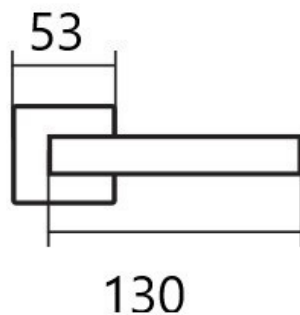

# CUBOID HR C 1682FL WC/CM plochá rozeta

» DVERNÉ KOVANIA » INTERIÉROVÉ » Rozetové hranaté

Dodávateľské číslo	HS132233
Značka	TWIN
Kód produktu	03801-1820

Provedení:

BB - na obyčejný klíč

PZ - na cylindrickou vložku (např. FAB)

WC - s WC klíčkom

KPZL - klika - koule, klika směřuje vlevo

KPZR - klika - koule, klika směřuje vpravo

**Frekvence** užívání až **200 000** cyklů.

[prohlášení o shodě](#)

[\(vysvětlení klasifikační tabulky\)](#)

## Parametry

Značka	TWIN
Farba	Nerez mat, F9 imitace nerez