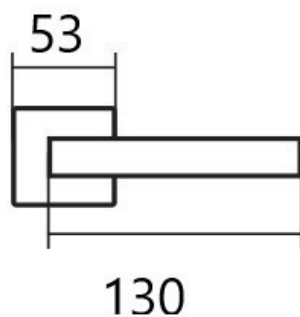

# CUBOID HR C 1682FL WC/E plochá rozeta

» DVERNÉ KOVANIA » INTERIÉROVÉ » Rozetové hranaté

Dodávateľské číslo	HS132228
Značka	TWIN
Kód produktu	03801-1800

Provedení:

BB - na obyčejný klíč

PZ - na cylindrickou vložku (např. FAB)

WC - s WC klíčkou

KPZL - klika - koule, klika směřuje vlevo

KPZR - klika - koule, klika směřuje vpravo

**Frekvence** užívání až **200 000** cyklů.

[prohlášení o shodě](#)

[\(vysvětlení klasifikační tabulky\)](#)

## Parametry

Značka	TWIN
Farba	Nerez mat, F9 imitace nerez