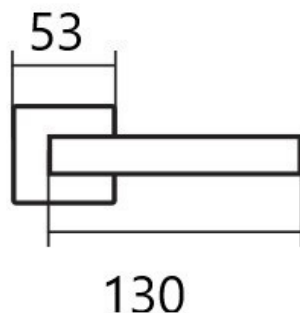

Dostupnosť na hlavnom sklade: u dodávateľa
Dostupné množstvo u dodávateľa: 30,00 sd

Parametry

Značka	TWIN
Farba	Nerez mat, F9 imitace nerez