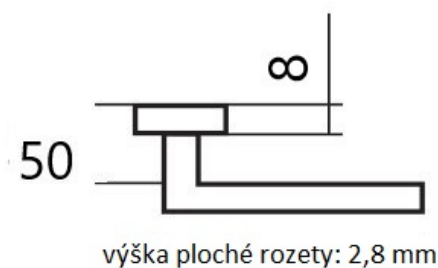

# CUBOID HR C 1682FL WC/E plochá rozeta

» DVERNÉ KOVANIA » INTERIÉROVÉ » Rozetové hranaté

Dodávateľské číslo	HS132228
Značka	TWIN
Kód produktu	03801-1800

Provedení:

BB - na obyčejný klíč

PZ - na cylindrickou vložku (např. FAB)

WC - s WC klíčkou

KPZL - klika - koule, klika směřuje vlevo

KPZR - klika - koule, klika směřuje vpravo

**Frekvence** užívání až **200 000** cyklů.

[prohlášení o shodě](#)

[\(vysvětlení klasifikační tabulky\)](#)

## Parametry

Značka	TWIN
Farba	Nerez mat, F9 imitace nerez