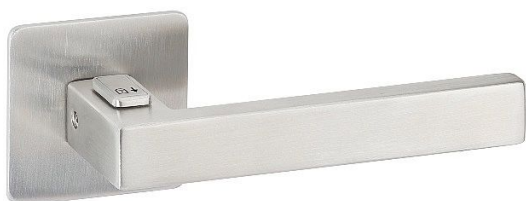

# CUBOID HR H 1682FL FAST LOCK/E plochá rozeta. pravá klika

» DVERNÉ KOVANIA » INTERIÉROVÉ » Rozetové hranaté

Dodávateľské číslo	HS131938
Značka	TWIN
Kód produktu	03801-1850

Povrch:

CM - černý mat

E - nerez matný

[montážní návod](#)

[montážní video](#)

pohled z druhé strany - s otvorem na nouzové odemčení

Dostupnosť na hlavnom sklade: u dodávateľa  
Dostupné množstvo u dodávateľa: 11,00 sd

## Parametry

Ďalšie vlastnosti	FAST LOCK
Značka	TWIN
Farba	Nerez mat, F9 imitace nerez