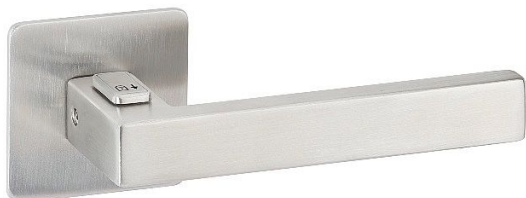

CUBOID HR H 1682FL FAST LOCK/E plochá rozeta. pravá klika

» DVERNÉ KOVANIA » INTERIÉROVÉ » Rozetové hranaté

Dodávateľské číslo	HS131938
Značka	TWIN
Kód produktu	03801-1850

Povrch:
CM - černý mat
E - nerez matný

pohled z druhé strany - s otvorem na nouzové odemčení

Dostupnosť na hlavnom sklade: u dodávateľa
Dostupné množstvo u dodávateľa: 12,00 sd

Parametry

Ďalšie vlastnosti	FAST LOCK
Značka	TWIN
Farba	Nerez mat, F9 imitace nerez