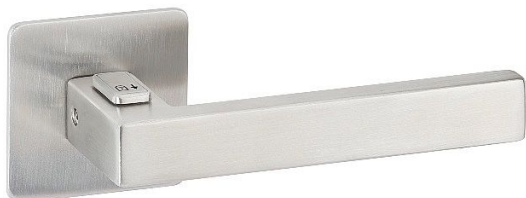

CUBOID HR H 1682FL FAST LOCK plochá rozeta E - nerez

» DVERNÉ KOVANIA » INTERIÉROVÉ » Rozetové hranaté

Dodávateľské číslo	HS131937
Značka	TWIN
Kód produktu	MP03801-1845

Povrch:
CM - černý mat
E - nerez matný

pohled z druhé strany - s otvorem na nouzové odemčení

Dostupnosť na hlavnom sklade: u dodávateľa
Dostupné množstvo u dodávateľa: 20,00 sd

Parametry

Ďalšie vlastnosti	FAST LOCK
Značka	TWIN
Farba	Nerez mat, F9 imitace nerez