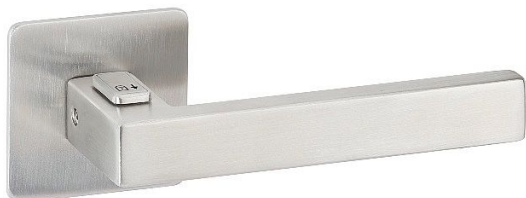

# CUBOID HR H 1682FL FAST LOCK plochá rozeta E - nerez

» DVERNÉ KOVANIA » INTERIÉROVÉ » Rozetové hranaté

Dodávateľské číslo	HS131937
Značka	TWIN
Kód produktu	MP03801-1845

Povrch:  
CM - černý mat  
E - nerez matný

[montážní návod](#)  
[montážní video](#)

pohled z druhé strany - s otvorem na nouzové odemčení

Dostupnosť na hlavnom sklade: u dodávateľa  
Dostupné množstvo u dodávateľa: 24,00 sd

## Parametry

Ďalšie vlastnosti	FAST LOCK
Značka	TWIN
Farba	Nerez mat, F9 imitace nerez