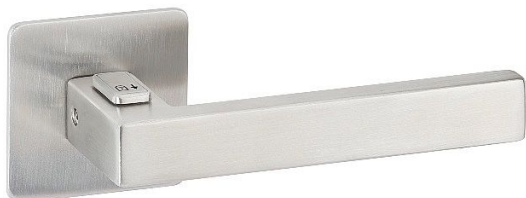

CUBOID HR H 1682FL FAST LOCK plochá rozeta E - nerez

» DVERNÉ KOVANIA » INTERIÉROVÉ » Rozetové hranaté

Dodávateľské číslo	HS131937
Značka	TWIN
Kód produktu	MP03801-1845

Povrch:

CM - černý mat

E - nerez matný

[montážní video](#)

pohled z druhé strany - s otvorem na nouzové odemčení

Dostupnosť na hlavnom sklade:	u dodávateľa
Dostupné množstvo u dodávateľa:	15,00 sd

Parametry

Ďalšie vlastnosti	FAST LOCK
Značka	TWIN
Farba	Nerez mat, F9 imitace nerez