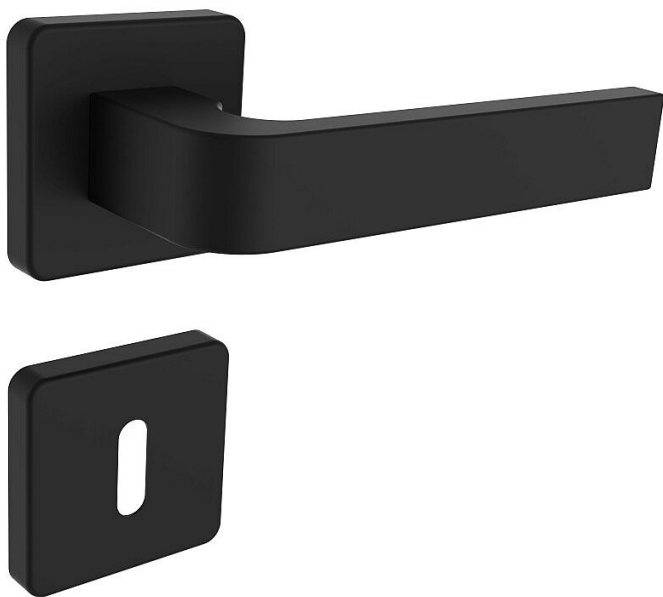

DANTE/H rozetové kování čierne

» DVERNÉ KOVANIA » INTERIÉROVÉ » Rozetové hranaté

Popis

Kliky a štíty jsou vyrobeny z nerezové oceli (prášková barva černá matná RAL 9005). Ocelové tělo výztuhy s fixačními čepy. Klasifikace dle EN 1906: 37-B030A
Spojovací materiál z nerezové oceli.

Značka	ROSTEX
Kód produktu	MP02000-6295

Kování obsahuje vratnou pružinu.

Dostupnost na hlavním sklade: u dodávatele
Dostupné množství u dodávatele: momentálně nedostupné

Parametry

Značka	ROSTEX
--------	--------