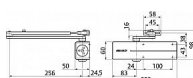

DC200 telo zatvárača bez ramena biely bez ramínka

» DVERNÉ KOVANIA » ZATVÁRAČE » zatvárače

Dodávateľské číslo	AA001203
EAN	4042203687059
Značka	ASSA
Kód produktu	00650-0127
Balení	1 Ks

Dveřní zavírač s hřebenovou technologií certifikován s lomeným ramínkem L190

- Osvědčení o shodě s normou EN 1154
- Rozsah síly 2-4
- Pro požárně odolné a kouřotěsné dveře do šířky 1100 mm a váhy 80 kg
- Použití pro levé i pravé dveře
- Plynule nastavitelná rychlost zavírání, dovírání dveří a maximálního úhlu otevření (back-check) pomocí ventilů umístěných na čelní straně zavírače
- Plynule nastavitelná síla zavírání
- Úhel otevření do 180°
- Standardní barvy: stříbrná, bílá RAL 9016, hnědá RAL 8014 a černá RAL 9005
- Součástí balení jsou šrouby na uchycení, tisícíhran, montážní návod a instalační šablona

Příslušenství:

- Lomené ramínko L190
- Aretační ramínko L191 (vypínatelná aretace - nastavitelná od 45° do 150°)
- Montážní plech A120
- Montážní plech tvar L A122
- Montážní plech pro paralelní montáž A154

Dostupnosť na hlavnom sklade: u dodávateľa
Dostupné množstvo u dodávateľa: sklad dodávateľa

Parametry

Značka	ASSA