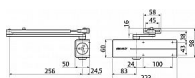

DC200 telo zatvárača bez ramena biely bez ramínka

» DVERNÉ KOVANIA » ZATVÁRAČE » zatvárače

Dodávateľské číslo	AA001203
EAN	4042203687059
Značka	ASSA
Kód produktu	00650-0127
Balení	1 Ks

Dveřní zavírač s hřebenovou technologií certifikován s lomeným ramínkem L190

- Osvědčení o shodě s normou EN 1154
- Rozsah síly 2-4
- Pro požárně odolné a kouřotěsné dveře do šířky 1100 mm a váhy 80 kg
- Použití pro levé i pravé dveře
- Plynule nastavitelná rychlost zavírání, dovírání dveří a maximálního úhlu otevření (back-check) pomocí ventilů umístěných na čelní straně zavírače
- Plynule nastavitelná síla zavírání
- Úhel otevření do 180°
- Standardní barvy: stříbrná, bílá RAL 9016, hnědá RAL 8014 a černá RAL 9005
- Součástí balení jsou šrouby na uchycení, tisícihran, montážní návod a instalační šablona

Příslušenství:

- Lomené ramínko L190
- Aretační ramínko L191 (vypínatelná aretace - nastavitelná od 45° do 150°)
- Montážní plech A120
- Montážní plech tvar L A122
- Montážní plech pro paralelní montáž A154

Dostupnosť na hlavnom sklade: u dodávateľa
Dostupné množstvo u dodávateľa: sklad dodávateľa

Parametry

Značka	ASSA