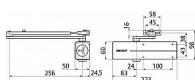

DC200 telo zatvárača bez ramena strieborný

» DVERNÉ KOVANIA » ZATVÁRAČE » zatvárače

Dodávateľské číslo	AA001202
EAN	4042203687066
Značka	ASSA
Kód produktu	00650-0125
Balení	1 Ks

Dveřní zavírač s hřebenovou technologií certifikován s lomeným ramínkem L190

- Osvědčení o shodě s normou EN 1154
- Rozsah síly 2-4
- Pro požárně odolné a kouřotěsné dveře do šířky 1100 mm a váhy 80 kg
- Použití pro levé i pravé dveře
- Plynule nastavitelná rychlost zavírání, dovírání dveří a maximálního úhlu otevření (back-check) pomocí ventilů umístěných na čelní straně zavírače
- Plynule nastavitelná síla zavírání
- Úhel otevření do 180°
- Standardní barvy: stříbrná, bílá RAL 9016, hnědá RAL 8014 a černá RAL 9005
- Součástí balení jsou šrouby na uchycení, tisícihran, montážní návod a instalační šablona

Příslušenství:

- Lomené ramínko L190
- Aretační ramínko L191 (vypínatelná aretace - nastavitelná od 45° do 150°)
- Montážní plech A120
- Montážní plech tvar L A122
- Montážní plech pro paralelní montáž A154

Dostupnosť na hlavnom sklade: u dodávateľa
Dostupné množstvo u dodávateľa: sklad dodávateľa

Parametry

Značka	ASSA