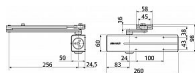

DC300 telo zatvárača bez ramena hnedé

» DVERNÉ KOVANIA » ZATVÁRAČE » zatvárače

Dodávateľské číslo	AA001208
EAN	4042203687073
Značka	ASSA
Kód produktu	00650-0150
Balení	1 Ks

Dveřní zavírač s hřebenovou technologií certifikován s lomeným ramínkem L190 a kluzným ramínkem G193 a G195

- Osvědčení o shodě s normou EN 1154
- Rozsah síly 3-6
- Pro požárně odolné a kouřotěsné dveře do šířky 1400 mm a váhy 120 kg
- Rozsah síly 1-3 s kluzným ramínkem
- Pro požárně odolné a kouřotěsné dveře do šířky 950 mm a váhy 60 kg
- Použití pro levé i pravé dveře
- Plynule nastavitelná rychlost zavírání, dovírání dveří a maximálního úhlu otevření (back-check) pomocí ventilů umístěných na čelní straně zavírače
- Plynule nastavitelná síla zavírání
- Úhel otevření do 180°
- Standardní barvy: stříbrná, bílá RAL 9016, hnědá RAL 8014 a černá RAL 9005

Příslušenství:

- Lomené ramínko L190
- Aretační ramínko L191 - vypínatelná aretace
- Aretační ramínko L192 - nevypínatelná aretace
- Kluzné ramínko G193 nebo G195
- Montážní plech A130 pro kl. ramínko G193 a G195
- Koncový doraz A153
- Aretační prvek A152
- Montážní plech A121 (pro DC300 Tandem)

Dostupnost na hlavním sklade: u dodávatele
Dostupnost na skladě: u dodávatele

Značka	ASSA