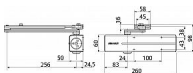

DC300 telo zatvárača bez ramena hnedé

» DVERNÉ KOVANIA » ZATVÁRAČE » zatvárače

Dodávateľské číslo	AA001208
EAN	4042203687073
Značka	ASSA
Kód produktu	00650-0150
Balení	1 Ks

Dveřní zavírač s hřebenovou technologií certifikován s lomeným ramínkem L190 a kluzným ramínkem G193 a G195

- Osvědčení o shodě s normou EN 1154
- Rozsah síly 3-6
- Pro požárně odolné a kouřotěsné dveře do šířky 1400 mm a váhy 120 kg
- Rozsah síly 1-3 s kluzným ramínkem
- Pro požárně odolné a kouřotěsné dveře do šířky 950 mm a váhy 60 kg
- Použití pro levé i pravé dveře
- Plynule nastavitelná rychlost zavírání, dovírání dveří a maximálního úhlu otevření (back-check) pomocí ventilů umístěných na čelní straně zavírače
- Plynule nastavitelná síla zavírání
- Úhel otevření do 180°
- Standardní barvy: stříbrná, bílá RAL 9016, hnědá RAL 8014 a černá RAL 9005

Příslušenství:

- Lomené ramínko L190
- Aretační ramínko L191 - vypínatelná aretace
- Aretační ramínko L192 - nevypínatelná aretace
- Kluzné ramínko G193 nebo G195
- Montážní plech A130 pro kl. ramínko G193 a G195
- Koncový doraz A153
- Aretační prvek A152
- Montážní plech A121 (pro DC300 Tandem)

Dostupnosť na hlavnom sklade: u dodávateľa
Dostupnosť v ostatných skladoch: sklad dodávateľa

Parametry	
Značka	ASSA