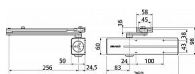

DC300DA telo zatvárača bez ramena strieborné

» DVERNÉ KOVANIA » ZATVÁRAČE » zatvárače

Dodávateľské číslo	AA001210
EAN	4042203687141
Značka	ASSA
Kód produktu	00650-0165
Balení	1 Ks

Dveřní zavírač s hřebenovou technologií certifikován s lomeným ramínkem L190 a kluzným ramínkem G193 a G195

- Osvědčení o shodě s normou EN 1154
- Rozsah síly 3-6
- Pro požárně odolné a kouřotěsné dveře do šířky 1400 mm a váhy 120 kg
- Rozsah síly 1-3 s kluzným ramínkem
- Pro požárně odolné a kouřotěsné dveře do šířky 950 mm a váhy 60 kg
- Použití pro levé i pravé dveře
- Plynule nastavitelná rychlost zavírání, dovírání dveří a maximálního úhlu otevření (back-check) pomocí ventilů umístěných na čelní straně zavírače
- Plynule nastavitelná síla zavírání
- Úhel otevření do 180°
- Standardní barvy: stříbrná, bílá RAL 9016, hnědá RAL 8014 a černá RAL 9005

Příslušenství:

- Lomené ramínko L190
- Aretační ramínko L191 - vypínatelná aretace
- Aretační ramínko L192 - nevypínatelná aretace
- Kluzné ramínko G193 nebo G195
- Montážní plech A130 pro kl. ramínko G193 a G195
- Koncový doraz A153
- Aretační prvek A152
- Montážní plech A121 (pro DC300 Tandem)

Dostupnosť na hlavnom sklade: u dodávateľa
Dostupnosť v ostatných skladoch: sklad dodávateľa

Parametry	
Značka	ASSA