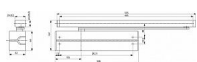

DC340 telo zatvárača bez ramena strieborné

» DVERNÉ KOVANIA » ZATVÁRAČE » zatvárače

Dodávateľské číslo	AA001147
EAN	6438352047178
Značka	ASSA
Kód produktu	00650-0180
Balení	1 Ks

Dveřní zavírač s hřebenovou technologií certifikován s lomeným ramínkem L190 a kluzným ramínkem G193 a G195

- Osvědčení o shodě s normou EN 1154
- Rozsah síly 3-6 s lomeným ramínkem
- Pro požárně odolné a kouřotěsné dveře do šířky 1400 mm a váhy 120 kg
- Rozsah síly 1-4 s kluzným ramínkem
- Pro požárně odolné a kouřotěsné dveře do šířky 1100 mm a váhy 80 kg
- Použití pro levé i pravé dveře
- Plynule nastavitelná rychlost zavírání, dovírání dveří a maximálního úhlu otevření (back-check) pomocí ventilů umístěných na čelní straně zavírače
- Plynule nastavitelná síla zavírání
- Úhel otevření do 180°
- Standardní barvy: stříbrná, bílá RAL 9016, hnědá RAL 8014 a černá RAL 9005
- Součástí balení jsou šrouby na uchycení, tisícihran, montážní návod a instalační šablona

Příslušenství:

- Lomené ramínko L190
- Aretační ramínko L191 - vypínatelná aretace
- Aretační ramínko L192 - nevypínatelná aretace
- Kluzné ramínko G193 nebo G195
- Montážní plech A126
- Montážní plech A130 pro kl. ramínko G193 a G195
- Koncový doraz A153
- Aretační prvek A152

Dostupnosť na hlavnom sklade: u dodávateľa
Dostupné množstvo u dodávateľa: sklad dodávateľa

Značka ASSA