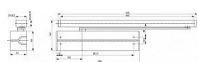

DC340NEW telo zatvárača bez ramena bielej

» DVERNÉ KOVANIA » ZATVÁRAČE » zatvárače

Dodávateľské číslo	AA001148
EAN	6438352048595
Značka	ASSA
Kód produktu	00650-0185
Balení	1 Ks

Dveřní zavírač s hřebenovou technologií certifikován s lomeným ramínkem L190 a kluzným ramínkem G193 a G195

- Osvědčení o shodě s normou EN 1154
- Rozsah síly 3-6 s lomeným ramínkem
- Pro požárně odolné a kouřotěsné dveře do šířky 1400 mm a váhy 120 kg
- Rozsah síly 1-4 s kluzným ramínkem
- Pro požárně odolné a kouřotěsné dveře do šířky 1100 mm a váhy 80 kg
- Použití pro levé i pravé dveře
- Plynule nastavitelná rychlost zavírání, dovírání dveří a maximálního úhlu otevření (back-check) pomocí ventilů umístěných na čelní straně zavírače
- Plynule nastavitelná síla zavírání
- Úhel otevření do 180°
- Standardní barvy: stříbrná, bílá RAL 9016, hnědá RAL 8014 a černá RAL 9005
- Součástí balení jsou šrouby na uchycení, tisícihran, montážní návod a instalační šablona

Příslušenství:

- Lomené ramínko L190
- Aretační ramínko L191 - vypínatelná aretace
- Aretační ramínko L192 - nevypínatelná aretace
- Kluzné ramínko G193 nebo G195
- Montážní plech A126
- Montážní plech A130 pro kl. ramínko G193 a G195
- Koncový doraz A153
- Aretační prvek A152

Dostupnosť na hlavnom sklade: u dodávateľa
Dostupné množstvo u dodávateľa: sklad dodávateľa

Značka ASSA