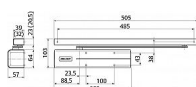

DC500 telo zatvárača bez ramena bielej

» DVERNÉ KOVANIA » ZATVÁRAČE » zatvárače

Dodávateľské číslo	AA001162
EAN	6438352048977
Značka	ASSA
Kód produktu	00650-0208
Balení	1 Ks

- Osvědčení o shodě s normou EN 1154
- Rozsah síly 1- 4
- Pro požárně odolné a kouřotěsné dveře do šířky 1100 mm a váhy 80 kg
- Použití pro pravé i levé dveře
- Plynule nastavitelná rychlost zavírání a dovírání dveří pomocí ventilů umístěných na čelní straně zavírače
- Plynule nastavitelná síla zavírání
- Úhel otevření do 170°
- Široký rozsah aplikací
- Standardní barvy: stříbrná, bílá RAL 9016, hnědá RAL 8014 a černá RAL 9005
- Součástí balení jsou šrouby na uchycení, tisícihran, montážní návod a instalační šablona