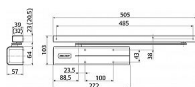

DC500 telo zatvárača bez ramena hnedé

» DVERNÉ KOVANIA » ZATVÁRAČE » zatvárače

Dodávateľské číslo	AA001163
EAN	6438352048953
Značka	ASSA
Kód produktu	00650-0210
Balení	1 Ks

- Osvědčení o shodě s normou EN 1154
- Rozsah síly 1- 4
- Pro požárně odolné a kouřotěsné dveře do šířky 1100 mm a váhy 80 kg
- Použití pro pravé i levé dveře
- Plynule nastavitelná rychlost zavírání a dovírání dveří pomocí ventilů umístěných na čelní straně zavírače
- Plynule nastavitelná síla zavírání
- Úhel otevření do 170°
- Široký rozsah aplikací
- Standardní barvy: stříbrná, bílá RAL 9016, hnědá RAL 8014 a černá RAL 9005
- Součástí balení jsou šrouby na uchycení, tisícíhran, montážní návod a instalační šablona