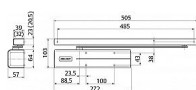

DC500 telo zatvárača bez ramena strieborné

» DVERNÉ KOVANIA » ZATVÁRAČE » zatvárače

Dodávateľské číslo	AA001161
EAN	6438352047741
Značka	ASSA
Kód produktu	00650-0205
Balení	1 Ks

- Osvědčení o shodě s normou EN 1154
- Rozsah síly 1- 4
- Pro požárně odolné a kouřotěsné dveře do šířky 1100 mm a váhy 80 kg
- Použití pro pravé i levé dveře
- Plynule nastavitelná rychlost zavírání a dovírání dveří pomocí ventilů umístěných na čelní straně zavírače
- Plynule nastavitelná síla zavírání
- Úhel otevření do 170°
- Široký rozsah aplikací
- Standardní barvy: stříbrná, bílá RAL 9016, hnědá RAL 8014 a černá RAL 9005
- Součástí balení jsou šrouby na uchycení, tisícíhran, montážní návod a instalační šablona