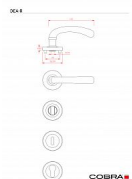

DEA-R WC OFS

» DVERNÉ KOVANIA » INTERIÉROVÉ » Rozetové okrúhle

| | |
|--------------------|---------------|
| Dodávateľské číslo | C0211830 |
| EAN | 8590370020026 |
| Značka | COBRA |
| Kód produktu | 03608-7010 |

Interiérové kování DEA-R predstavuje unikátnú kombináciu osvedčeného, desiatkami let prověřeného tvaru kliky s moderným rozetovým riešením. Kulatá rozeta v kombinácii s oblými liniami kliky dokáže byť zároveň moderná i tradičná. Naš tajný tip? Pripravujete-li rekonštrukciu domu či bytu, kde chcete zachovať pôvodný duch stavby, a pritom plánujete riešiť interiér modernjším nábytkom, díky kování DEA-R dosáhnete unikátného, designově dokonalého výsledku. A povrch z česaného bronzu umocní výslednou eleganciu interiéru a bude vás tešiť dlhá léta na pohled i dotek.