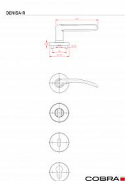

DENISA-R rozetové kování nikl matný ONS

» DVERNÉ KOVANIA » INTERIÉROVÉ » Rozetové okrúhle

Dodávateľské číslo	C0221P610
Značka	COBRA
Kód produktu	MP03608-7615

Interiérové kování DENISA-R predstavuje unikátní kombinaci osvědčeného, elegantního tvaru kliky s moderním rozetovým řešením. Kulatá rozeta v kombinaci s oblými liniemi kliky dokáže být zároveň moderní i tradiční. Náš tajný tip? Připravujete-li rekonstrukci domu či bytu, kde chcete zachovat původní duch stavby, a přitom plánujete řešit interiér modernějším nábytkem, díky kování DENISA-R dosáhnete unikátního, designově dokonalého výsledku. Dojem umírněné elegance podporuje i povrch z matného niklu - tradiční a oblíbený, příjemný na pohled i dotek.

Vlastnosti produktu:

Interiérové kování

Materiál: zamak

Výstupky pro uchycení: ANO

Rozměry rozety: 52 mm

Tloušťka rozety: 9 mm

Délka rukojeti: 113 mm

Vratná pružina/mechanismus: ANO