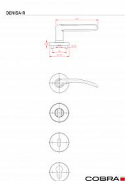

DENISA-R rozetové kování nikl matný ONS

» DVERNÉ KOVANIA » INTERIÉROVÉ » Rozetové okružhle

Dodávateľské číslo	C0221P610
Značka	COBRA
Kód produktu	MP03608-7615

Interiérové kování DENISA-R představuje unikátní kombinaci osvědčeného, elegantního tvaru kliky s moderním rozetovým řešením. Kulatá rozeta v kombinaci s oblými liniemi kliky dokáže být zároveň moderní i tradiční. Náš tajný tip? Připravujete-li rekonstrukci domu či bytu, kde chcete zachovat původní duch stavby, a přitom plánujete řešit interiér modernějším nábytkem, díky kování DENISA-R dosáhnete unikátního, designově dokonalého výsledku. Dojem umírněné elegance podporuje i povrch z matného niklu - tradiční a oblíbený, příjemný na pohled i dotek.

Vlastnosti produktu:

Interiérové kování

Materiál: zamak

Výstupky pro uchycení: ANO

Rozměry rozety: 52 mm

Tloušťka rozety: 9 mm

Délka rukojeti: 113 mm

Vratná pružina/mechanismus: ANO