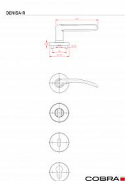

DENISA-R rozetové kování nikel matný ONS

» DVERNÉ KOVANIA » INTERIÉROVÉ » Rozetové okrúhle

Dodávateľské číslo	C0221P610
Značka	COBRA
Kód produktu	MP03608-7615

Interiérové kování DENISA-R predstavuje unikátní kombinaci osvědčeného, elegantního tvaru kliky s moderním rozetovým řešením. Kulatá rozeta v kombinaci s oblými liniemi kliky dokáže být zároveň moderní i tradiční. Náš tajný tip? Připravujete-li rekonstrukci domu či bytu, kde chcete zachovat původní duch stavby, a přitom plánujete řešit interiér modernějším nábytkem, díky kování DENISA-R dosáhnete unikátního, designově dokonalého výsledku. Dojem umírněné elegance podporuje i povrch z matného niklu - tradiční a oblíbený, příjemný na pohled i dotek.

Vlastnosti produktu:

Interiérové kování

Materiál: zamak

Výstupky pro uchycení: ANO

Rozměry rozety: 52 mm

Tloušťka rozety: 9 mm

Délka rukojeti: 113 mm

Vratná pružina/mechanismus: ANO