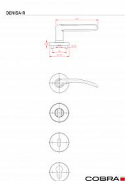

# DENISA-R rozetové kování nikel matný ONS

» DVERNÉ KOVANIA » INTERIÉROVÉ » Rozetové okrúhle

Dodávateľské číslo	C0221P610
Značka	COBRA
Kód produktu	MP03608-7615

Interiérové kování DENISA-R predstavuje unikátní kombinaci osvědčeného, elegantního tvaru kliky s moderním rozetovým řešením. Kulatá rozeta v kombinaci s oblými liniemi kliky dokáže být zároveň moderní i tradiční. Náš tajný tip? Připravujete-li rekonstrukci domu či bytu, kde chcete zachovat původní duch stavby, a přitom plánujete řešit interiér modernějším nábytkem, díky kování DENISA-R dosáhnete unikátního, designově dokonalého výsledku. Dojem umírněné elegance podporuje i povrch z matného niklu - tradiční a oblíbený, příjemný na pohled i dotek.

## Vlastnosti produktu:

Interiérové kování

Materiál: zamak

Výstupky pro uchycení: ANO

Rozměry rozety: 52 mm

Tloušťka rozety: 9 mm

Délka rukojeti: 113 mm

Vratná pružina/mechanismus: ANO