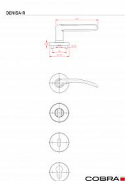

DENISA-R vložka ONS

» DVERNÉ KOVANIA » INTERIÉROVÉ » Rozetové okrúhle

Dodávateľské číslo	C0221P620
EAN	8590370376291
Značka	COBRA
Kód produktu	03608-7620

Interiérové kování DENISA-R predstavuje unikátní kombinaci osvědčeného, elegantního tvaru kliky s moderním rozetovým řešením. Kulatá rozeta v kombinaci s oblými liniemi kliky dokáže být zároveň moderní i tradiční. Náš tajný tip? Připravujete-li rekonstrukci domu či bytu, kde chcete zachovat původní duch stavby, a přitom plánujete řešit interiér modernějším nábytkem, díky kování DENISA-R dosáhnete unikátního, designově dokonalého výsledku. Dojem umírněné elegance podporuje i povrch z matného niklu - tradiční a oblíbený, příjemný na pohled i dotek.

Vlastnosti produktu:

Interiérové kování

Materiál: zamak

Výstupky pro uchycení: ANO

Rozměry rozety: 52 mm

Tloušťka rozety: 9 mm

Délka rukojeti: 113 mm

Vratná pružina/mechanismus: ANO