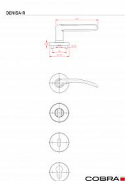

# DENISA-R vložka ONS

» DVERNÉ KOVANIA » INTERIÉROVÉ » Rozetové okrúhle

Dodávateľské číslo	C0221P620
EAN	8590370376291
Značka	COBRA
Kód produktu	03608-7620

Interiérové kování DENISA-R predstavuje unikátní kombinaci osvědčeného, elegantního tvaru kliky s moderním rozetovým řešením. Kulatá rozeta v kombinaci s oblými liniemi kliky dokáže být zároveň moderní i tradiční. Náš tajný tip? Připravujete-li rekonstrukci domu či bytu, kde chcete zachovat původní duch stavby, a přitom plánujete řešit interiér modernějším nábytkem, díky kování DENISA-R dosáhnete unikátního, designově dokonalého výsledku. Dojem umírněné elegance podporuje i povrch z matného niklu - tradiční a oblíbený, příjemný na pohled i dotek.

#### Vlastnosti produktu:

Interiérové kování

Materiál: zamak

Výstupky pro uchycení: ANO

Rozměry rozety: 52 mm

Tloušťka rozety: 9 mm

Délka rukojeti: 113 mm

Vratná pružina/mechanismus: ANO