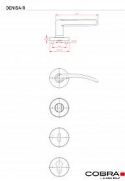

DENISA-R WC ONS

» DVERNÉ KOVANIA » INTERIÉROVÉ » Rozetové okrúhle

Dodávateľské číslo	C0221P630
EAN	8590370376307
Značka	COBRA
Kód produktu	03608-7625

Interiérové kování DENISA-R představuje unikátní kombinaci osvědčeného, elegantního tvaru kliky s moderním rozetovým řešením. Kulatá rozeta v kombinaci s oblými liniemi kliky dokáže být zároveň moderní i tradiční. Náš tajný tip? Připravujete-li rekonstrukci domu či bytu, kde chcete zachovat původní duch stavby, a přitom plánujete řešit interiér modernějším nábytkem, díky kování DENISA-R dosáhnete unikátního, designově dokonalého výsledku. Dojem umírněné elegance podporuje i povrch z matného niklu - tradiční a oblíbený, příjemný na pohled i dotek.

Vlastnosti produktu:

Interiérové kování

Materiál: zamak

Výstupky pro uchycení: ANO

Rozměry rozety: 52 mm

Tloušťka rozety: 9 mm

Délka rukojeti: 113 mm

Vratná pružina/mechanismus: ANO