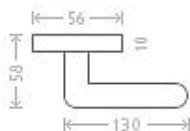

Diplomat RHR vložka efekt nerez (KK)

» DVERNÉ KOVANIA » INTERIÉROVÉ » Rozetové hranaté

Dodávateľské číslo	ANO00002
EAN	8591912062993
Značka	AC-T
Kód produktu	03705-5505

Elegantní a štíhlé tělo je příjemné do ruky. Vhodné pro středně zátěžové prostory, například kanceláře, reprezentativní místnosti. Povrchová úprava: efekt nerez