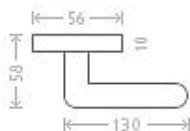

Diplomat RHR vložka efekt nerez (KK)

» DVERNÉ KOVANIA » INTERIÉROVÉ » Rozetové hranaté

Dodávateľské číslo	ANO00002
EAN	8591912062993
Značka	AC-T
Kód produktu	03705-5505

Elegantní a štíhlé tělo je příjemné do ruky. Vhodné pro středně zátěžové prostory, například kanceláře, reprezentativní místnosti. Povrchová úprava: efekt nerez

Dostupnosť na hlavnom sklade: u dodávateľa
Dostupné množstvo u dodávateľa: sklad dodávateľa

Parametry

Značka	AC-T
Farba	Nerez mat, F9 imitace nerez