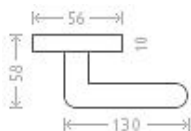

# Diplomat RHR WC 8/6 efekt nerez (KK)

» DVERNÉ KOVANIA » INTERIÉROVÉ » Rozetové hranaté

Dodávateľské číslo	ANO00003
EAN	8591912063006
Značka	AC-T
Kód produktu	03705-5510

Elegantní a štíhlé tělo je příjemné do ruky. Vhodné pro středně zátěžové prostory, například kanceláře, reprezentativní místnosti. Povrchová úprava: efekt nerez