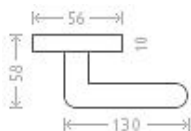

Diplomat RHR WC 8/6 efekt nerez (KK)

» DVERNÉ KOVANIA » INTERIÉROVÉ » Rozetové hranaté

Dodávateľské číslo	ANO00003
EAN	8591912063006
Značka	AC-T
Kód produktu	03705-5510

Elegantní a štíhlé tělo je příjemné do ruky. Vhodné pro středně zátěžové prostory, například kanceláře, reprezentativní místnosti. Povrchová úprava: efekt nerez