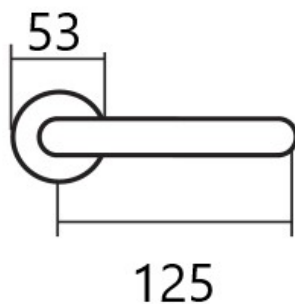

# DLÁTKOVÝ HR H 1735S BB/E COV

» DVERNÉ KOVANIA » INTERIÉROVÉ » Rozetové hranaté

Dodávateľské číslo	HS128357
Značka	TWIN
Kód produktu	03801-2350

Provedení:

BB - na obyčejný klíč

PZ - na cylindrickou vložku (např. FAB)

WC - s WC klíčkom

KPZL - klika - koule, klika směřuje vlevo

KPZR - klika - koule, klika směřuje vpravo

**Kování je certifikováno pro použití na protipožárních dveřích (viz níže prohlášení o shodě).**

[prohlášení o shodě](#)

[\(vysvětlení klasifikační tabulky\)](#)

**Rozměry:**

Dostupnosť na hlavnom sklade:  
Dostupné množstvo u dodávateľa:

u dodávateľa  
446,00 sd

## Parametry

Značka	TWIN
Farba	Nerez mat, F9 imitace nerez