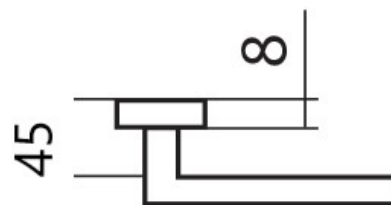

WC - s WC klíčkom

KPZL - klika - koule, klika směřuje vlevo

KPZR - klika - koule, klika směřuje vpravo

**Kování je certifikováno pro použití na protipožárních dveřích (viz níže prohlášení o shodě).**

[prohlášení o shodě](#)

[\(vysvětlení klasifikační tabulky\)](#)

**Rozměry:**

Dostupnosť na hlavnom sklade:  
Dostupné množstvo u dodávateľa:

u dodávateľa  
446,00 sd