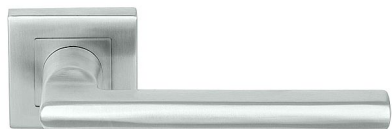

# DLÁTKOVÝ HR H 1735S BB/E COV

» DVERNÉ KOVANIA » INTERIÉROVÉ » Rozetové hranaté

Dodávateľské číslo	HS128357
Značka	TWIN
Kód produktu	03801-2350

Provedení:

BB - na obyčejný klíč

PZ - na cylindrickou vložku (např. FAB)

WC - s WC klíčkom

KPZL - klika - koule, klika směřuje vlevo

KPZR - klika - koule, klika směřuje vpravo

**Kování je certifikováno pro použití na protipožárních dveřích (viz níže prohlášení o shodě).**

[prohlášení o shodě](#)

## Parametry

Značka	TWIN
Farba	Nerez mat, F9 imitace nerez