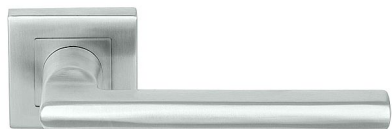

# DLÁTKOVÝ HR H 1735S BB/E COV

» DVERNÉ KOVANIA » INTERIÉROVÉ » Rozetové hranaté

Dodávateľské číslo	HS128357
Značka	TWIN
Kód produktu	03801-2350

Provedení:  
BB - na obyčejný klíč  
PZ - na cylindrickou vložku (např. FAB)  
WC - s WC klíčkom  
KPZL - klika - koule, klika směřuje vlevo  
KPZR - klika - koule, klika směřuje vpravo

**Kování je certifikováno pro použití na protipožárních dveřích (viz níže prohlášení o shodě).**

[prohlášení o shodě](#)  
([vysvětlení klasifikační tabulky](#))

#### Parametry

Značka	TWIN
Farba	Nerez mat, F9 imitace nerez