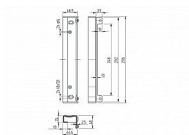

# Doraz bránky univerzálny 40x30 mm profil

» ZABEZPEČENIE » ZADLABÁVACIE ZÁMKY » Príslušenstvo

Dodávateľské číslo	B1/62U-45x45
Kód produktu	07500-5810
Balení	1 Ks

Materiál: Ocel, Povrchová úprava: Zinek

Dostupnosť na hlavnom sklade: u dodávateľa  
Dostupné množstvo u dodávateľa: sklad dodávateľa