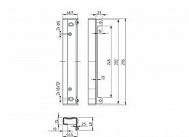

Doraz bránky univerzálny 40x30 mm profil

» ZABEZPEČENIE » ZADLABÁVACIE ZÁMKY » Príslušenstvo

Dodávateľské číslo	B1/62U-45x45
Kód produktu	07500-5810
Balení	1 Ks

Materiál: Ocel, Povrchová úprava: Zinek

Dostupnosť na hlavnom sklade: u dodávateľa
Dostupné množstvo u dodávateľa: sklad dodávateľa