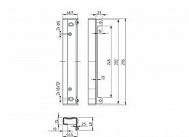

# Doraz bránky univerzálny 40x30 mm profil

» ZABEZPEČENIE » ZADLABÁVACIE ZÁMKY » Príslušenstvo

Dodávateľské číslo	B1/62U-45x45
Kód produktu	07500-5810
Balení	1 Ks

Materiál: Ocel, Povrchová úprava: Zinek

Dostupnosť na hlavnom sklade: u dodávateľa  
Dostupné množstvo u dodávateľa: sklad dodávateľa