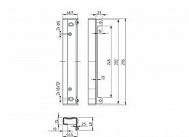

# Doraz bránky univerzálny 40x30 mm profil

» ZABEZPEČENIE » ZADLABÁVACIE ZÁMKY » Príslušenstvo

|                    |              |
|--------------------|--------------|
| Dodávateľské číslo | B1/62U-45x45 |
| Kód produktu       | 07500-5810   |
| Balení             | 1 Ks         |