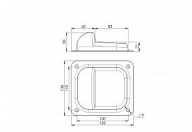

Doraz brány 158x138x50 mm zinok

» DOM, STAVBA, ZÁHRADA » POHONY BRÁN

Dodávateľské číslo	B1/32
Kód produktu	07500-5860
Balení	1 Ks

Materiál: Ocel, Povrchová úprava: Zinok
používá se jako doraz pro dvoukřídlové brány