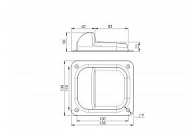

# Doraz brány 158x138x50 mm zinok

» DOM, STAVBA, ZÁHRADA » POHONY BRÁN

Dodávateľské číslo	B1/32
Kód produktu	07500-5860
Balení	1 Ks

Materiál: Ocel, Povrchová úprava: Zinok  
používá se jako doraz pro dvoukřídlové brány