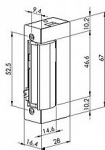

DORCAS otvárač 41-2 NFlex 16.5 mm. 31.45.41N.FLEX 6-12V AC/DC

» DVERNÉ KOVANIA » OTVÁRAČE » Úzke

Dodávateľské číslo	9998
EAN	8425793042747
Kód produktu	06340-4570
Balení	1 Ks

El.otvárač D-41 2N 16,5mm FLEX STANDARD, bez mech.blokace,

napájení 12 V DC / 200 mA, rozměry: 16,4 x 67 x 28 mm, bez lišty,

Dodáváno bez čelního plechu. Nastavitelná západka až o 3 mm

Technické parametry:

Napětí: 6-12 AC/DC

Odpor cívky: 8 ohm

Rozměry: 66,5x25,5x16 mm (výška x hloubka x tloušťka)

Rozteč otvorů v západce: 29,5 mm

Dostupnosť na hlavnom sklade:	u dodávateľa
Dostupné množstvo u dodávateľa:	sklad dodávateľa