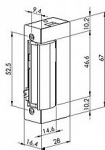

# DORCAS otvárač 41-2 NFlex 16.5 mm. 31.45.41N.FLEX 6-12V AC/DC

» DVERNÉ KOVANIA » OTVÁRAČE » Úzke

Dodávateľské číslo	9998
EAN	8425793042747
Kód produktu	06340-4570
Balení	1 Ks

El.otvárač D-41 2N 16,5mm FLEX STANDARD, bez mech.blokace,

napájení 12 V DC / 200 mA, rozměry: 16,4 x 67 x 28 mm, bez lišty,

Dodáváno bez čelního plechu. Nastavitelná západka až o 3 mm

Technické parametry:

Napětí: 6-12 AC/DC

Odpor cívky: 8 ohm

Rozměry: 66,5x25,5x16 mm (výška x hloubka x tloušťka)

Rozteč otvorů v západce: 29,5 mm

Dostupnosť na hlavnom sklade:	u dodávateľa
Dostupné množstvo u dodávateľa:	sklad dodávateľa