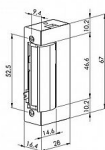

# DORCAS otvárač 41-2 NFlex 16.5 mm. 31.45.41N.FLEX 6-12V AC/DC

» DVERNÉ KOVANIA » OTVÁRAČE » Úzke

Dodávateľské číslo	9998
EAN	8425793042747
Kód produktu	06340-4570
Balení	1 Ks

El.otvárač D-41 2N 16,5mm FLEX STANDARD, bez mech.blokace,

napájení 12 V DC / 200 mA, rozměry: 16,4 x 67 x 28 mm, bez lišty,

Dodáváno bez čelního plechu. Nastavitelná západka až o 3 mm

Technické parametry:

Napětí: 6-12 AC/DC

Odpor cívky: 8 ohm

Rozměry: 66,5x25,5x16 mm (výška x hloubka x tloušťka)

Rozteč otvorů v západce: 29,5 mm

Dostupnosť na hlavnom sklade: u dodávateľa  
Dostupné množstvo u dodávateľa: sklad dodávateľa