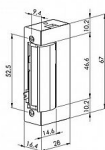

DORCAS otvárač 41-2 NFlex 16.5 mm. 31.45.41N.FLEX 6-12V AC/DC

» DVERNÉ KOVANIA » OTVÁRAČE » Úzke

Dodávateľské číslo	9998
EAN	8425793042747
Kód produktu	06340-4570
Balení	1 Ks

El.otvárač D-41 2N 16,5mm FLEX STANDARD, bez mech.blokace,

napájení 12 V DC / 200 mA, rozměry: 16,4 x 67 x 28 mm, bez lišty,

Dodáváno bez čelního plechu. Nastavitelná západka až o 3 mm

Technické parametry:

Napětí: 6-12 AC/DC

Odpor cívky: 8 ohm

Rozměry: 66,5x25,5x16 mm (výška x hloubka x tloušťka)

Rozteč otvorů v západce: 29,5 mm

Dostupnosť na hlavnom sklade: u dodávateľa
Dostupné množstvo u dodávateľa: sklad dodávateľa