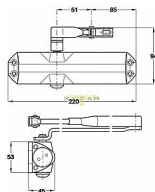

# DORMA TS 68 dverný zatvárač

» DVERNÉ KOVANIA » ZATVÁRAČE » zatvárače

Značka	DORMA
Kód produktu	MP06080-0005

do 50kg

doporučená zátěž do 50kg/ š900mm křídlo

TS 68 je univerzálně použitelný zavírač pro všechna obvyklá provedení a konstrukce interiérových dveří. Jednoduchá a rychlá montáž. Síla zavírání se mění volbou montáže