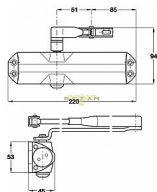

# DORMA TS 68 dverný zatvárač

» DVERNÉ KOVANIA » ZATVÁRAČE » zatvárače

Značka	DORMA
Kód produktu	MP06080-0005

do 50kg

doporučená zátěž do 50kg/ š900mm křídlo

TS 68 je univerzálně použitelný zavírač pro všechna obvyklá provedení a konstrukce interiérových dveří. Jednoduchá a rychlá montáž. Síla zavírání se mění volbou montáže