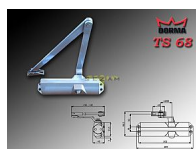

DORMA TS 68 dverný zatvárač

» DVERNÉ KOVANIA » ZATVÁRAČE » zatvárače

Značka	DORMA
Kód produktu	MP06080-0005

do 50kg

doporučená zátěž do 50kg/ š900mm křídlo

TS 68 je univerzálně použitelný zavírač pro všechna obvyklá provedení a konstrukce interiérových dveří. Jednoduchá a rychlá montáž. Síla zavírání se mění volbou montáže