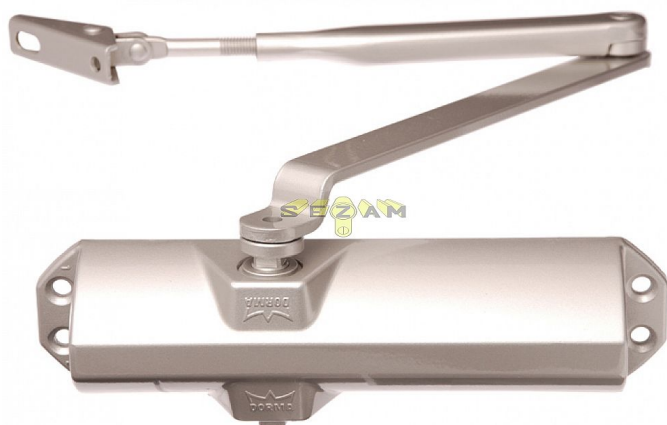

# DORMA TS 68 dverný zatvárač

» DVERNÉ KOVANIA » ZATVÁRAČE » zatvárače

Značka	DORMA
Kód produktu	MP06080-0005

do 50kg

doporučená zátěž do 50kg/ š900mm křídlo

TS 68 je univerzálně použitelný zavírač pro všechna obvyklá provedení a konstrukce interiérových dveří. Jednoduchá a rychlá montáž. Síla zavírání se mění volbou montáže