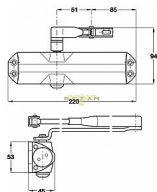

DORMA TS 68 dverný zatvárač

» DVERNÉ KOVANIA » ZATVÁRAČE » zatvárače

Značka	DORMA
Kód produktu	MP06080-0005

do 50kg

doporučená zátěž do 50kg/ š900mm křídlo

TS 68 je univerzálně použitelný zavírač pro všechna obvyklá provedení a konstrukce interiérových dveří. Jednoduchá a rychlá montáž. Síla zavírání se mění volbou montáže