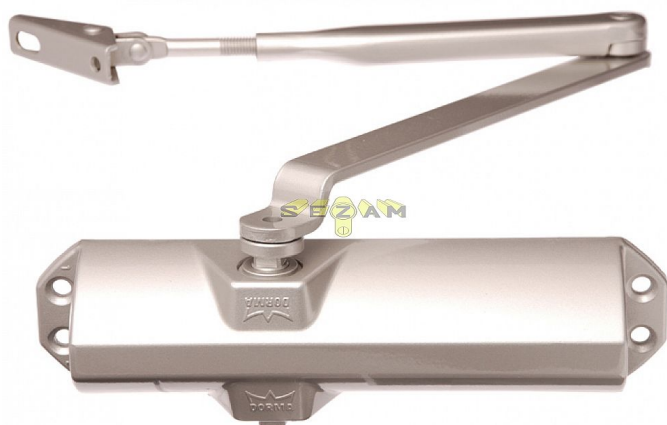

DORMA TS 68 dverný zatvárač

» DVERNÉ KOVANIA » ZATVÁRAČE » zatvárače

Značka	DORMA
Kód produktu	MP06080-0005

do 50kg

doporučená zátěž do 50kg/ š900mm křídlo

TS 68 je univerzálně použitelný zavírač pro všechna obvyklá provedení a konstrukce interiérových dveří. Jednoduchá a rychlá montáž. Síla zavírání se mění volbou montáže