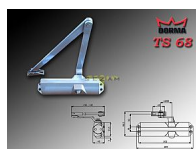

# DORMA TS 68 dverný zatvárač

» DVERNÉ KOVANIA » ZATVÁRAČE » zatvárače

Značka	DORMA
Kód produktu	MP06080-0005

do 50kg

doporučená zátěž do 50kg/ š900mm křídlo

TS 68 je univerzálně použitelný zavírač pro všechna obvyklá provedení a konstrukce interiérových dveří. Jednoduchá a rychlá montáž. Síla zavírání se mění volbou montáže