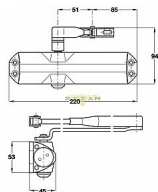

# DORMA TS 68 dverný zatvárač

» DVERNÉ KOVANIA » ZATVÁRAČE » zatvárače

Značka	DORMA
Kód produktu	MP06080-0005

do 50kg

doporučená zátěž do 50kg/ š900mm křídlo

TS 68 je univerzálně použitelný zavírač pro všechna obvyklá provedení a konstrukce interiérových dveří. Jednoduchá a rychlá montáž. Síla zavírání se mění volbou montáže