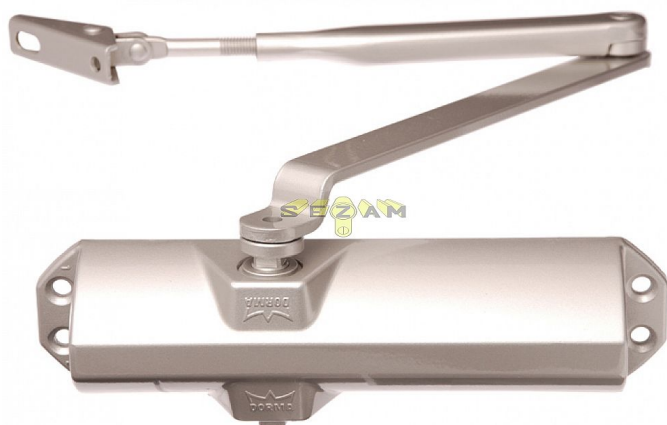

DORMA TS68 BIELÝ dverný zatvárač

» DVERNÉ KOVANIA » ZATVÁRAČE » zatvárače

Dodávateľské číslo	66400111
Značka	DORMA
Kód produktu	06080-0005
Balení	1 Ks

do 50kg

doporučená zátěž do 50kg/ š900mm křídlo

TS 68 je univerzálně použitelný zavírač pro všechna obvyklá provedení a konstrukce interiérových dveří. Jednoduchá a rychlá montáž. Síla zavírání se mění volbou montáže

Dostupnosť na hlavnom sklade: skladom

Parametry

Značka	DORMA
--------	-------