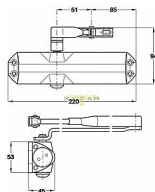

DORMA TS68 BIELÝ dverný zatvárač

» DVERNÉ KOVANIA » ZATVÁRAČE » zatvárače

Dodávateľské číslo	66400111
Značka	DORMA
Kód produktu	06080-0005
Balení	1 Ks

do 50kg

doporučená zátěž do 50kg/ š900mm křídlo

TS 68 je univerzálně použitelný zavírač pro všechna obvyklá provedení a konstrukce interiérových dveří. Jednoduchá a rychlá montáž. Síla zavírání se mění volbou montáže