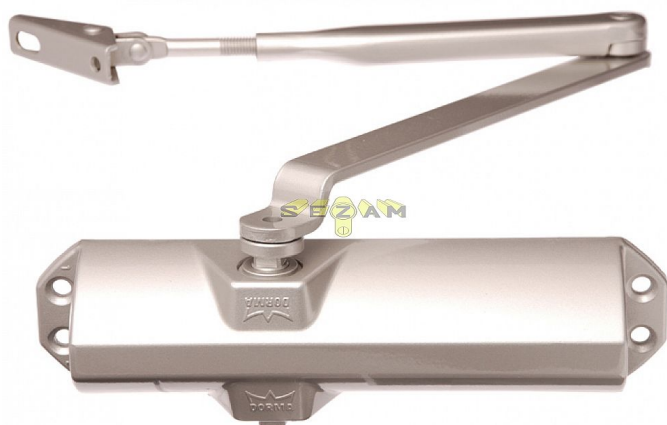

DORMA TS68 dverný zatvárač s aretáciou

» DVERNÉ KOVANIA » ZATVÁRAČE » zatvárače

Dodávateľské číslo	66400211
Značka	DORMA
Kód produktu	MP06080-0025
Balení	1 Ks

do 50kg

doporučená zátěž do 50kg/ š900mm křídlo

TS 68 je univerzálně použitelný zavírač pro všechna obvyklá provedení a konstrukce interiérových dveří. Jednoduchá a rychlá montáž. Síla zavírání se mění volbou montáže

Dostupnosť na hlavnom sklade: viac ako 10 ks