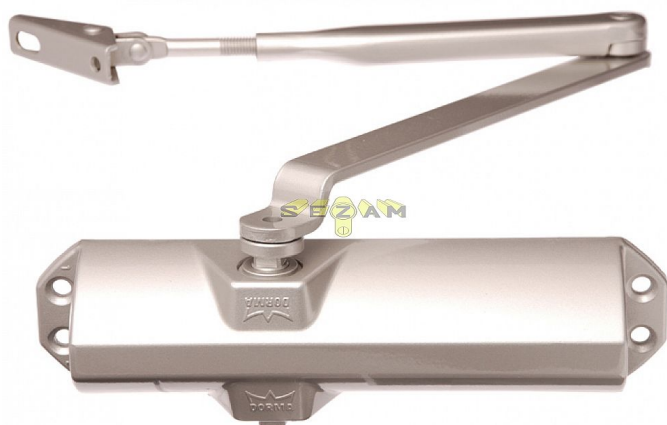

# DORMA TS68 dverný zatvárač s aretáciou

» DVERNÉ KOVANIA » ZATVÁRAČE » zatvárače

Dodávateľské číslo	66400211
Značka	DORMA
Kód produktu	MP06080-0025
Balení	1 Ks

do 50kg

doporučená zátěž do 50kg/ š900mm křídlo

TS 68 je univerzálně použitelný zavírač pro všechna obvyklá provedení a konstrukce interiérových dveří. Jednoduchá a rychlá montáž. Síla zavírání se mění volbou montáže

Dostupnosť na hlavnom sklade: skladom  
na cestě 1,00 ks