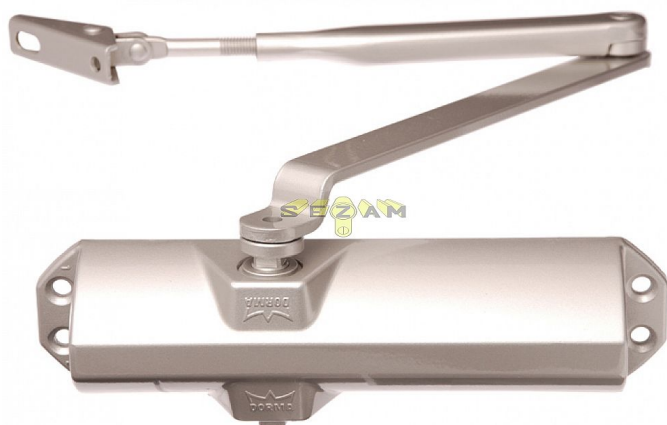

DORMA TS68 dverný zatvárač s aretáciou

» DVERNÉ KOVANIA » ZATVÁRAČE » zatvárače

Dodávateľské číslo	66400211
Značka	DORMA
Kód produktu	MP06080-0025
Balení	1 Ks

do 50kg

doporučená zátěž do 50kg/ š900mm křídlo

TS 68 je univerzálně použitelný zavírač pro všechna obvyklá provedení a konstrukce interiérových dveří. Jednoduchá a rychlá montáž. Síla zavírání se mění volbou montáže

Dostupnosť na hlavnom sklade: skladom
na cestě 4,00 ks