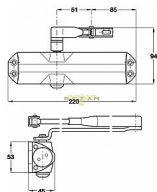

DORMA TS68 HNEDÝ dverný zatvárač

» DVERNÉ KOVANIA » ZATVÁRAČE » zatvárače

Dodávateľské číslo	66400103
Značka	DORMA
Kód produktu	06080-0010
Balení	1 Ks

do 50kg

doporučená zátěž do 50kg/ š900mm křídlo

TS 68 je univerzálně použitelný zavírač pro všechna obvyklá provedení a konstrukce interiérových dveří. Jednoduchá a rychlá montáž. Síla zavírání se mění volbou montáže