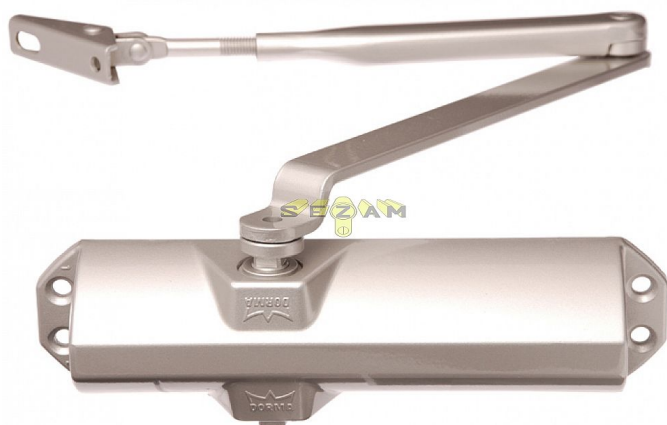

DORMA TS68 HNEDÝ dverný zatvárač

» DVERNÉ KOVANIA » ZATVÁRAČE » zatvárače

Dodávateľské číslo	66400103
Značka	DORMA
Kód produktu	06080-0010
Balení	1 Ks

do 50kg

doporučená zátěž do 50kg/ š900mm křídlo

TS 68 je univerzálně použitelný zavírač pro všechna obvyklá provedení a konstrukce interiérových dveří. Jednoduchá a rychlá montáž. Síla zavírání se mění volbou montáže

Dostupnosť na hlavnom sklade: skladom

Parametry

Značka	DORMA
--------	-------