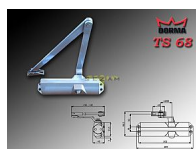

DORMA TS68 HNEDÝ dverný zatvárač

» DVERNÉ KOVANIA » ZATVÁRAČE » zatvárače

Dodávateľské číslo	66400103
Značka	DORMA
Kód produktu	06080-0010
Balení	1 Ks

do 50kg

doporučená zátěž do 50kg/ š900mm křídlo

TS 68 je univerzálně použitelný zavírač pro všechna obvyklá provedení a konstrukce interiérových dveří. Jednoduchá a rychlá montáž. Síla zavírání se mění volbou montáže