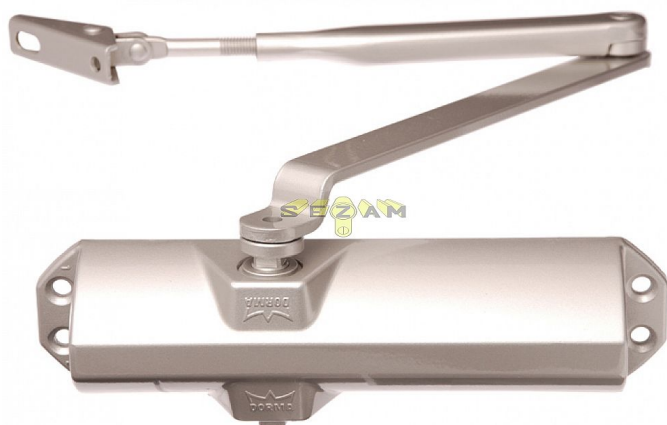

DORMA TS68 s ARETÁCIOU BIELÝ dverný zatvárač

» DVERNÉ KOVANIA » ZATVÁRAČE » zatvárače

Dodávateľské číslo	66400211
Značka	DORMA
Kód produktu	06080-0025
Balení	1 Ks

do 50kg

doporučená zátěž do 50kg/ š900mm křídlo

TS 68 je univerzálně použitelný zavírač pro všechna obvyklá provedení a konstrukce interiérových dveří. Jednoduchá a rychlá montáž. Síla zavírání se mění volbou montáže

Dostupnosť na hlavnom sklade: skladom