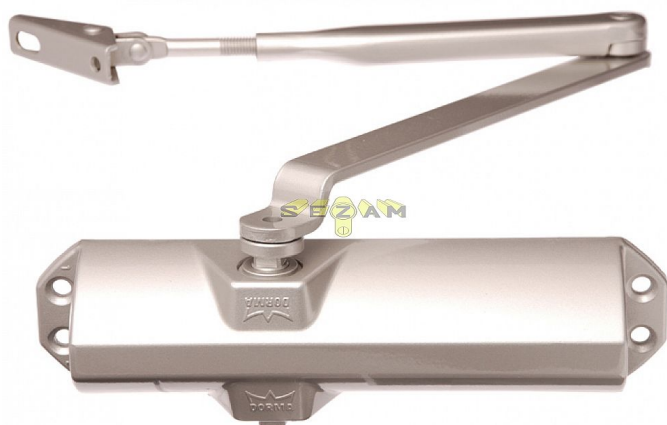

# DORMA TS68 s ARETÁCIOU BIELÝ dverný zatvárač

» DVERNÉ KOVANIA » ZATVÁRAČE » zatvárače

|                    |            |
|--------------------|------------|
| Dodávateľské číslo | 66400211   |
| Značka             | DORMA      |
| Kód produktu       | 06080-0025 |
| Balení             | 1 Ks       |

do 50kg

doporučená zátěž do 50kg/ š900mm křídlo

TS 68 je univerzálně použitelný zavírač pro všechna obvyklá provedení a konstrukce interiérových dveří. Jednoduchá a rychlá montáž. Síla zavírání se mění volbou montáže