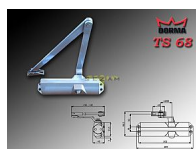

DORMA TS68 s ARETÁCIOU BIELÝ dverný zatvárač

» DVERNÉ KOVANIA » ZATVÁRAČE » zatvárače

Dodávateľské číslo	66400211
Značka	DORMA
Kód produktu	06080-0025
Balení	1 Ks

do 50kg

doporučená zátěž do 50kg/ š900mm křídlo

TS 68 je univerzálně použitelný zavírač pro všechna obvyklá provedení a konstrukce interiérových dveří. Jednoduchá a rychlá montáž. Síla zavírání se mění volbou montáže

Dostupnosť na hlavnom sklade: skladom