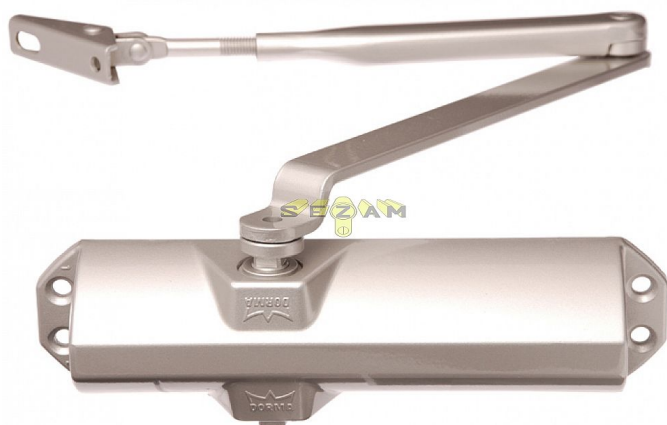

DORMA TS68 s ARETÁCIOU HNEDÝ dverný zatvárač

» DVERNÉ KOVANIA » ZATVÁRAČE » zatvárače

Dodávateľské číslo	66400203
Značka	DORMA
Kód produktu	06080-0035
Balení	1 Ks

do 50kg

doporučená zátěž do 50kg/ š900mm křídlo

TS 68 je univerzálně použitelný zavírač pro všechna obvyklá provedení a konstrukce interiérových dveří. Jednoduchá a rychlá montáž. Síla zavírání se mění volbou montáže

Dostupnosť na hlavnom sklade: skladom
na cestě 1,00 ks