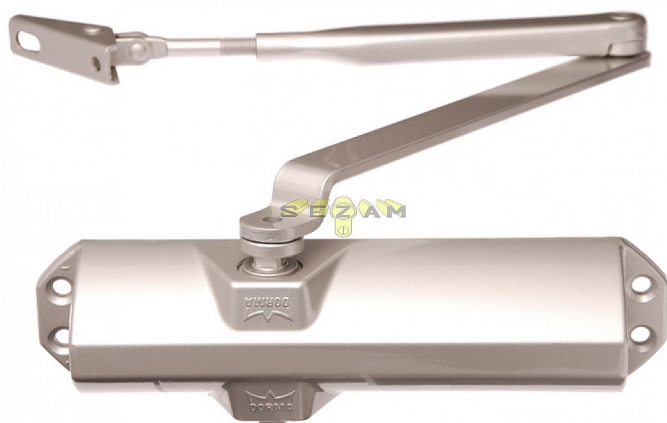

# DORMA TS68 s ARETÁCIOU HNEDÝ dverný zatvárač

» DVERNÉ KOVANIA » ZATVÁRAČE » zatvárače

Dodávateľské číslo	66400203
Značka	DORMA
Kód produktu	06080-0035
Balení	1 Ks

do 50kg

doporučená zátěž do 50kg/ š900mm křídlo

TS 68 je univerzálně použitelný zavírač pro všechna obvyklá provedení a konstrukce interiérových dveří. Jednoduchá a rychlá montáž. Síla zavírání se mění volbou montáže

Dostupnosť na hlavnom sklade: skladom