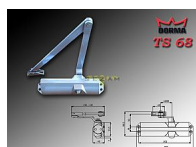

DORMA TS68 s ARETÁCIOU STRIEBORNÝ dverný zatvárač

» DVERNÉ KOVANIA » ZATVÁRAČE » zatvárače

Dodávateľské číslo	66400201
Značka	DORMA
Kód produktu	06080-0030
Balení	1 Ks

do 50kg

doporučená zátěž do 50kg/ š900mm křídlo

TS 68 je univerzálně použitelný zavírač pro všechna obvyklá provedení a konstrukce interiérových dveří. Jednoduchá a rychlá montáž. Síla zavírání se mění volbou montáže

Dostupnost na hlavnem sklade: skladom
na cestě 1,00 ks