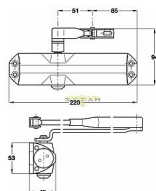

DORMA TS68 s ARETÁCIOU STRIEBORNÝ dverný zatvárač

» DVERNÉ KOVANIA » ZATVÁRAČE » zatvárače

Dodávateľské číslo	66400201
Značka	DORMA
Kód produktu	06080-0030
Balení	1 Ks

do 50kg

doporučená zátěž do 50kg/ š900mm křídlo

TS 68 je univerzálně použitelný zavírač pro všechna obvyklá provedení a konstrukce interiérových dveří. Jednoduchá a rychlá montáž. Síla zavírání se mění volbou montáže

Dostupnost na hlavnem sklade: skladom
na cestě 1,00 ks