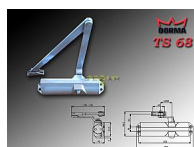

# DORMA TS68 s ARETÁCIOU STRIEBORNÝ dverný zatvárač

» DVERNÉ KOVANIA » ZATVÁRAČE » zatvárače

Dodávateľské číslo	66400201
Značka	DORMA
Kód produktu	06080-0030
Balení	1 Ks

do 50kg

doporučená zátěž do 50kg/ š900mm křídlo

TS 68 je univerzálně použitelný zavírač pro všechna obvyklá provedení a konstrukce interiérových dveří. Jednoduchá a rychlá montáž. Síla zavírání se mění volbou montáže

Dostupnost na hlavnem sklade: skladom