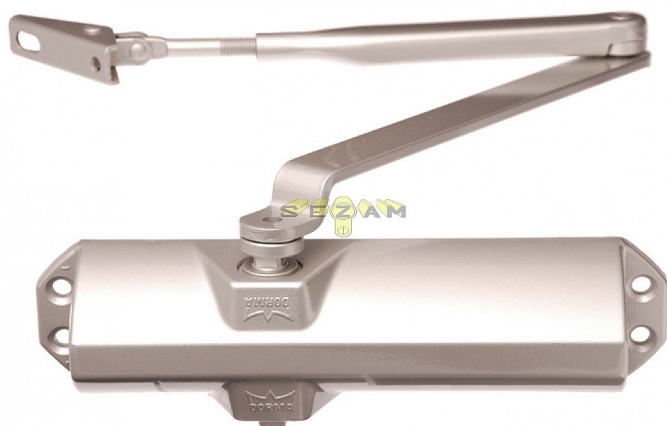

DORMA TS68 s ARETÁCIOU STRIEBORNÝ dverný zatvárač

» DVERNÉ KOVANIA » ZATVÁRAČE » zatvárače

Dodávateľské číslo	66400201
Značka	DORMA
Kód produktu	06080-0030
Balení	1 Ks

do 50kg

doporučená zátěž do 50kg/ š900mm křídlo

TS 68 je univerzálně použitelný zavírač pro všechna obvyklá provedení a konstrukce interiérových dveří. Jednoduchá a rychlá montáž. Síla zavírání se mění volbou montáže

Dostupnost na hlavnem sklade: skladom
na cestě 1,00 ks