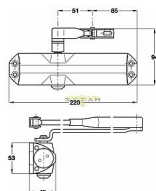

DORMA TS68 s ARETÁCIOU STRIEBORNÝ dverný zatvárač

» DVERNÉ KOVANIA » ZATVÁRAČE » zatvárače

Dodávateľské číslo	66400201
Značka	DORMA
Kód produktu	06080-0030
Balení	1 Ks

do 50kg

doporučená zátěž do 50kg/ š900mm křídlo

TS 68 je univerzálně použitelný zavírač pro všechna obvyklá provedení a konstrukce interiérových dveří. Jednoduchá a rychlá montáž. Síla zavírání se mění volbou montáže

Dostupnosť na hlavnom sklade: skladom
na cestě 3,00 ks