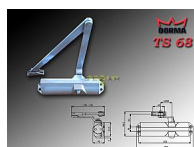

DORMA TS68 s ARETÁCIOU STRIEBORNÝ dverný zatvárač

» DVERNÉ KOVANIA » ZATVÁRAČE » zatvárače

Dodávateľské číslo	66400201
Značka	DORMA
Kód produktu	06080-0030
Balení	1 Ks

do 50kg

doporučená zátěž do 50kg/ š900mm křídlo

TS 68 je univerzálně použitelný zavírač pro všechna obvyklá provedení a konstrukce interiérových dveří. Jednoduchá a rychlá montáž. Síla zavírání se mění volbou montáže

Dostupnosť na hlavnom sklade: skladom
na cestě 3,00 ks