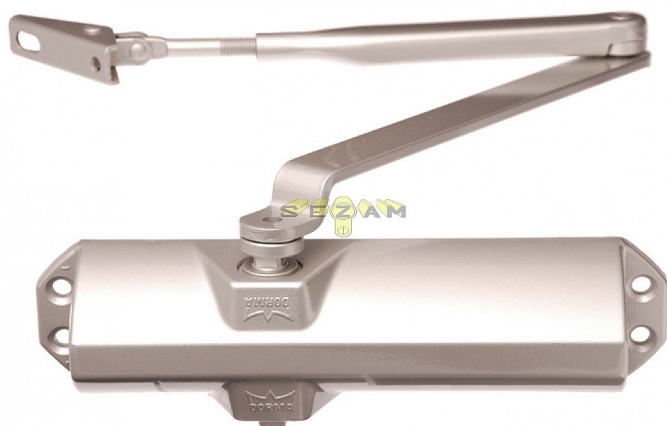

# DORMA TS68 s ARETÁCIOU STRIEBORNÝ dverný zatvárač

» DVERNÉ KOVANIA » ZATVÁRAČE » zatvárače

Dodávateľské číslo	66400201
Značka	DORMA
Kód produktu	06080-0030
Balení	1 Ks

do 50kg

doporučená zátěž do 50kg/ š900mm křídlo

TS 68 je univerzálně použitelný zavírač pro všechna obvyklá provedení a konstrukce interiérových dveří. Jednoduchá a rychlá montáž. Síla zavírání se mění volbou montáže

Dostupnost na hlavnem sklade: skladom