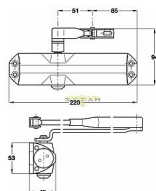

# DORMA TS68 s ARETÁCIOU STRIEBORNÝ dverný zatvárač

» DVERNÉ KOVANIA » ZATVÁRAČE » zatvárače

Dodávateľské číslo	66400201
Značka	DORMA
Kód produktu	06080-0030
Balení	1 Ks

do 50kg

doporučená zátěž do 50kg/ š900mm křídlo

TS 68 je univerzálně použitelný zavírač pro všechna obvyklá provedení a konstrukce interiérových dveří. Jednoduchá a rychlá montáž. Síla zavírání se mění volbou montáže

Dostupnost na hlavnem sklade: skladom