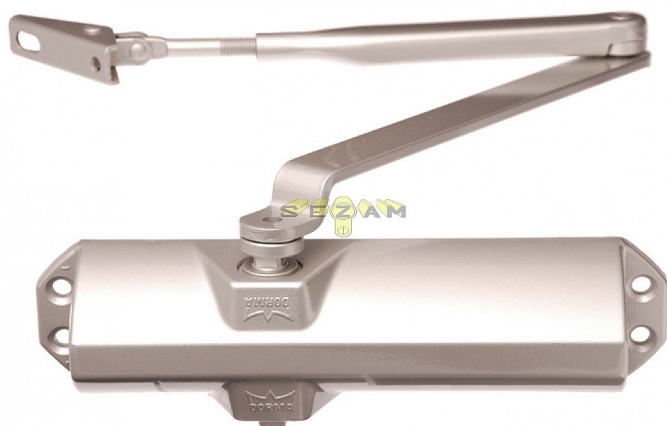

DORMA TS68 s ARETÁCIOU STRIEBORNÝ dverný zatvárač

» DVERNÉ KOVANIA » ZATVÁRAČE » zatvárače

Dodávateľské číslo	66400201
Značka	DORMA
Kód produktu	06080-0030
Balení	1 Ks

do 50kg

doporučená zátěž do 50kg/ š900mm křídlo

TS 68 je univerzálně použitelný zavírač pro všechna obvyklá provedení a konstrukce interiérových dveří. Jednoduchá a rychlá montáž. Síla zavírání se mění volbou montáže

Dostupnosť na hlavnom sklade: skladom
na cestě 3,00 ks